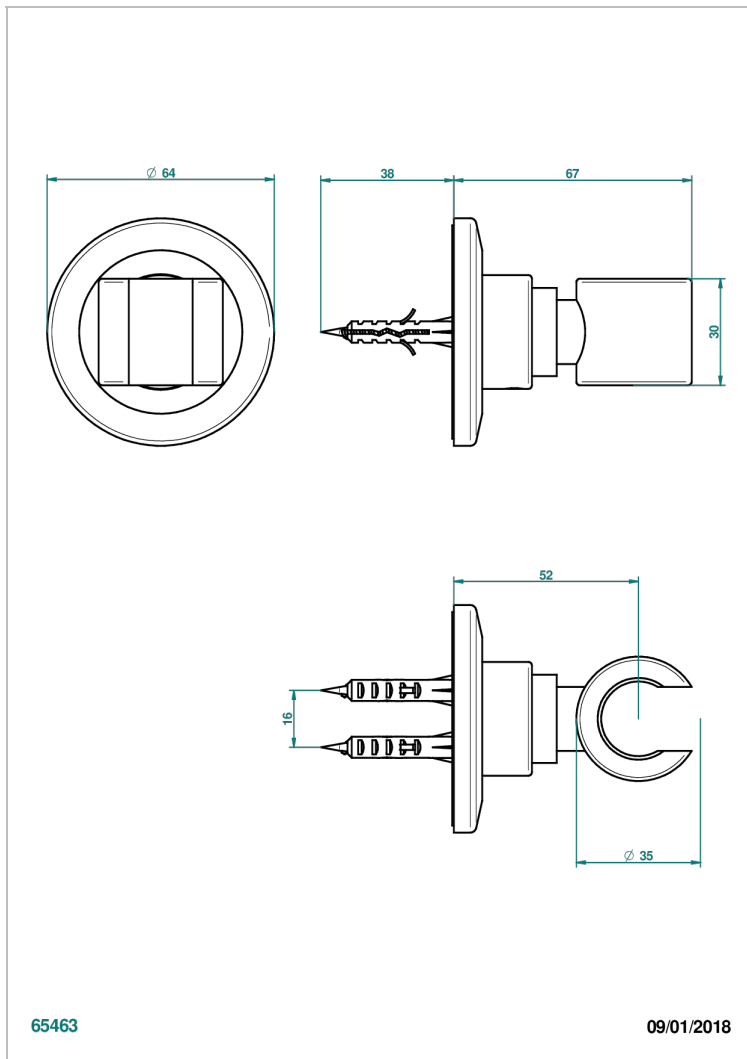

SYSTEM METAL LISSE C РУКОЯТКАМИ

G9B-53F

Кронштейн стационарный встраиваемый в стену

THG[®]
PARIS

ХАРАКТЕРИСТИКИ

- System métal lisse с ручьятками
- Кронштейн стационарный встраиваемый в стену

ДОСТУПНЫЕ ВАРИАНТЫ ПОКРЫТИЙ