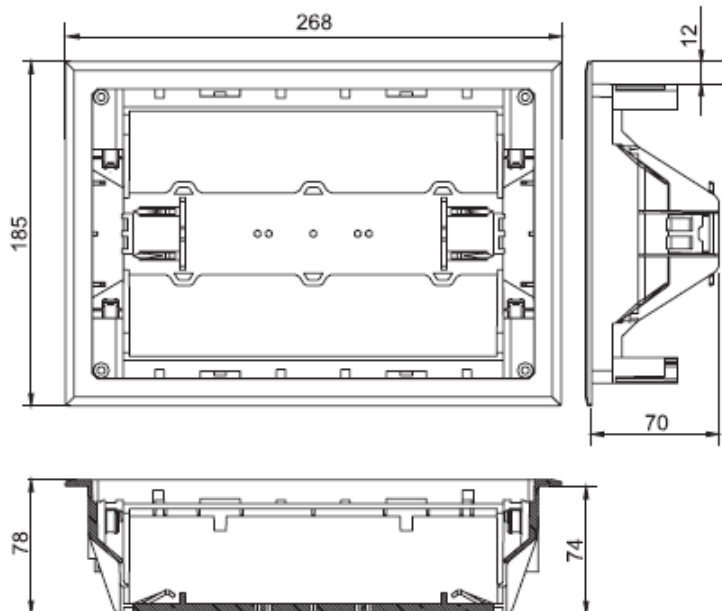

Артикул 70062: LUK/6 Люк в пол на 6 постов и **Артикул 70082:** LUK/8 Люк в пол на 8 постов, *

Примечание*:

1 пост 45×45 мм=2 модуля 22,5×45 мм

1 модуль =22,5×45мм

Внимание: Люки поставляются в комплекте с коробкой !

Основные технические характеристики

- Степень защищенности IP20-40
- Материал люка: пластик

Габаритные размеры: 270×185×80 мм

Артикул 70062

Артикул 70082