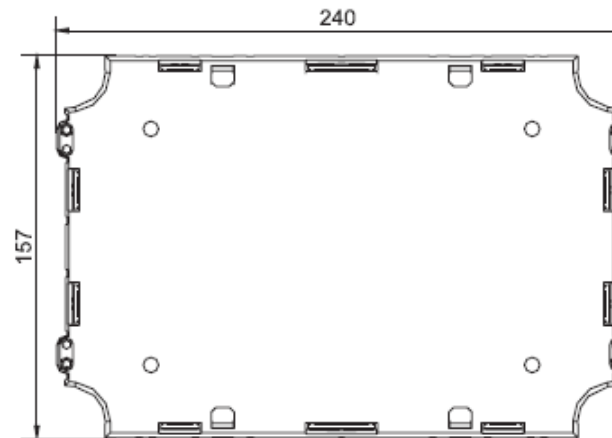

Артикул 70062: LUK/6 Люк в пол на 6 постов и **Артикул 70082:** LUK/8 Люк в пол на 8 постов, *

Примечание*:

1 пост 45×45 мм=2 модуля 22,5×45 мм

1 модуль =22,5×45мм

Внимание: Люки поставляются в комплекте с коробкой !

Основные технические характеристики

- Степень защищенности IP20-40
- Материал люка: пластик

Габаритные размеры: 270×185×80 мм

Артикул 70062

Артикул 70082