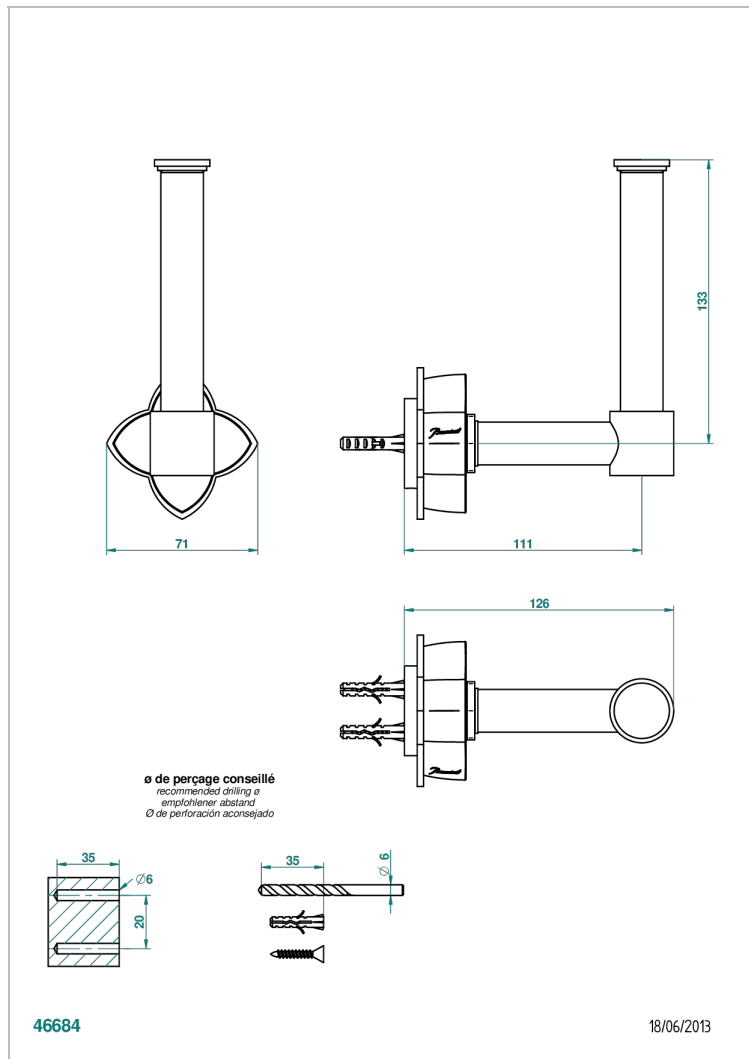

ПЕТАЛЕ DE CRISTAL, ПРОЗРАЧНЫЙ ХРУСТАЛЬ

U6A-542

Бумагодержатель настенный резервный

THG[®]
PARIS

ХАРАКТЕРИСТИКИ

- Pétale de Cristal, прозрачный хрусталь
- Бумагодержатель настенный резервный

ДОСТУПНЫЕ ВАРИАНТЫ ПОКРЫТИЙ