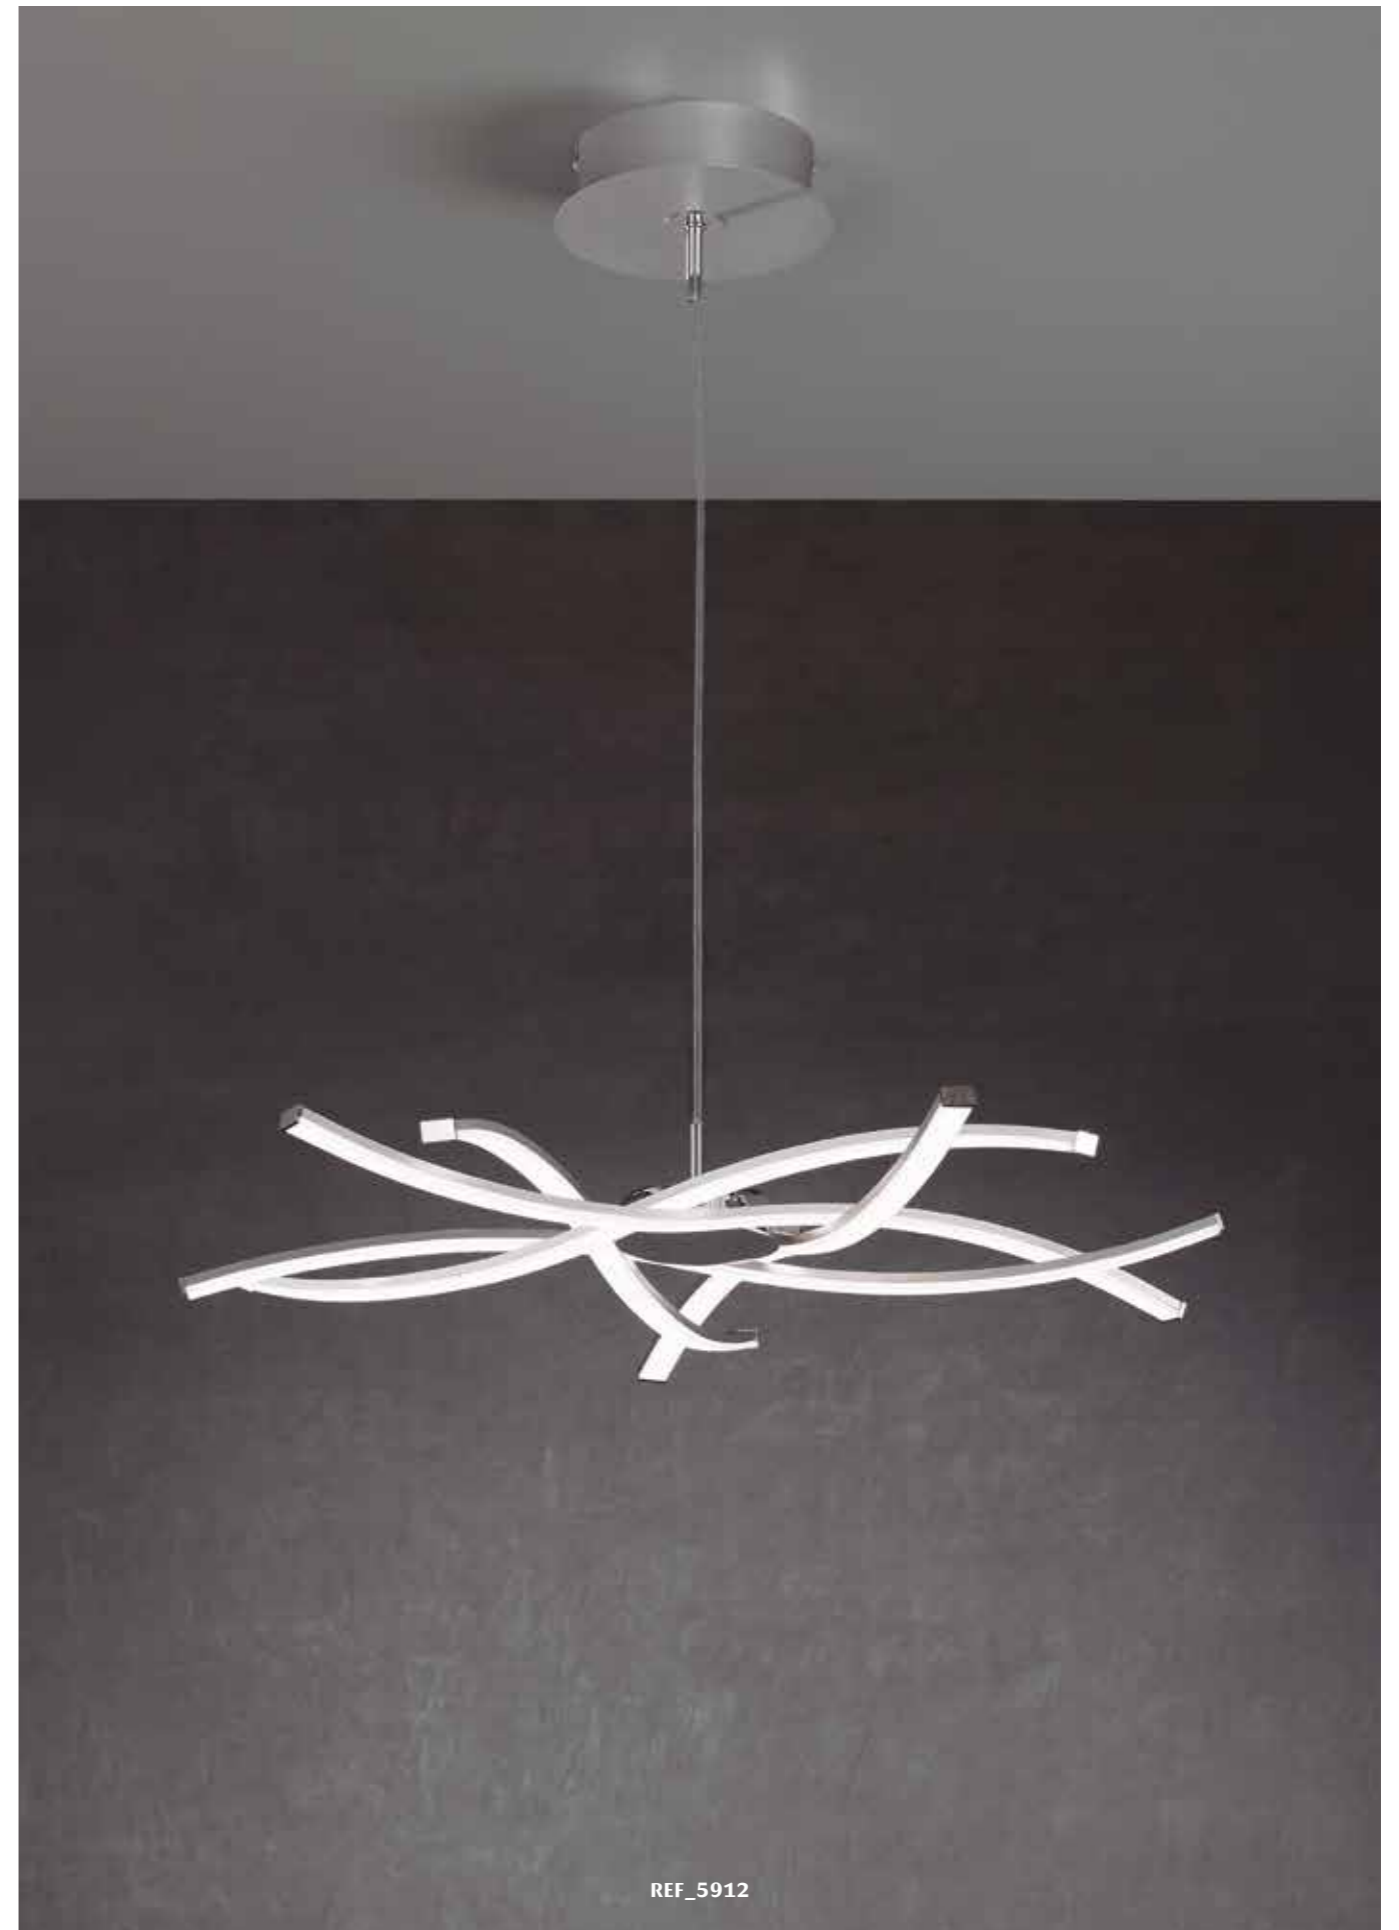

AIRE&STAR
LED
Santiago Sevillano design

052_053

REF_5912

El perfil formal de Aire&Star está basado en la clásica manufactura del trenzado de cestos y la estructura que dibuja el perfil de los molinos de viento. Aspectos que aunados otorgan aire su característica estética quijotesca, sencilla a la par que espléndida. Líneas de inspiración arquitectónica, entrelazadas en el espacio de manera libre y abierta, alrededor de un eje central. Un conjunto de líneas aleatorias que aportan a la Aire&Star su característico dinamismo y ligereza visual.

The formal profile of "Aire&Star" is based on the basic manufacturing of baskets' braiding with an structure that draws the profile of windmills. Aspects , which united, contribute to Aire's characteristic Quixotesque aesthetics, simple as well as splendid. Architecture-inspired lines, openly intertwined in space, evolving into a central axis. A complex of random lines that provide its characteristic dynamism and visual lightness.