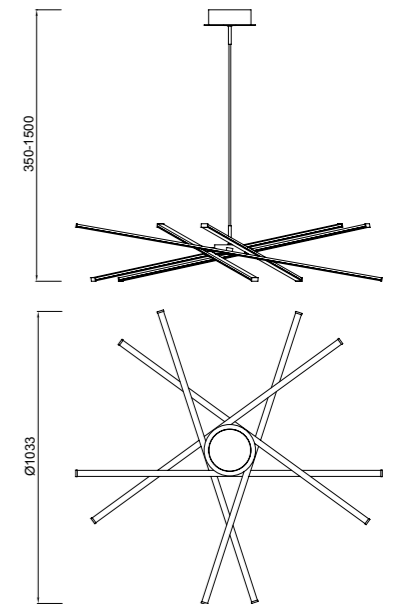

REF.5913 DIMMABLE Lámpara - Chandelier / REF.5915 Lámpara - Chandelier

REF.5913 DIMMABLE

- LED 42W 3000K 3700lm - 220/240V
- Plata - Silver
- Cromo - Chrome
- Difusor Acrílico - Acrylic Diffuser
- Cable Transparente - Translucid Wire

REF.5915

- LED 42W 3000K 3700lm - 100/240V
- Plata - Silver
- Cromo - Chrome
- Difusor Acrílico - Acrylic Diffuser
- Cable Transparente - Translucid Wire