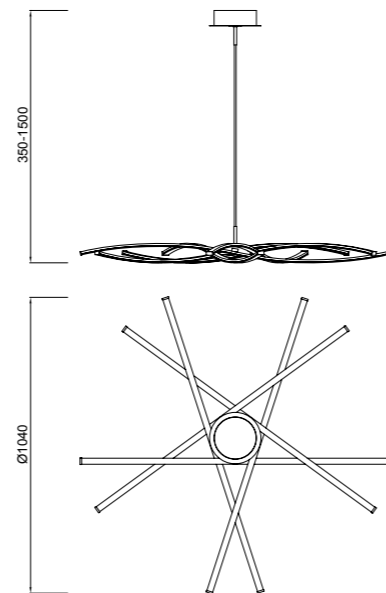

REF.5910 DIMMABLE Lámpara - Chandelier

- LED 60W 3000K 4800lm - 220/240V
- Plata - Silver
- Cromo - Chrome
- Difusor Acrílico - Acrylic Diffuser
- Cable Transparente - Translucid Wire