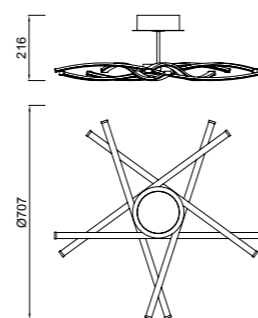

REF.6030

- LED 42W 3000K 3700lm - 100/240V
- Plata - Silver
- Cromo - Chrome
- Difusor Acrílico - Acrylic Diffuser