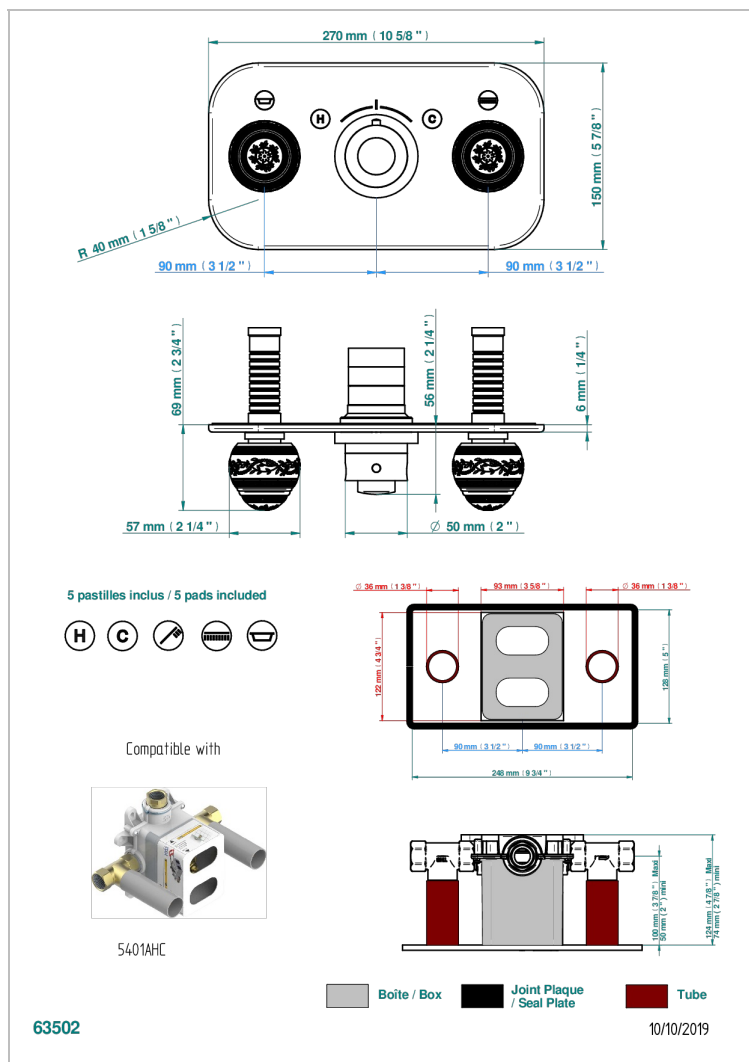

# MARQUISE ЧЕРНЫЙ С ЗОЛОТЫМ ДЕКОРОМ

A7F-5401BEH

Накладка с ручкой регулировки температуры и двумя маховиками для термостатического смесителя с горизонтальной установкой

## ХАРАКТЕРИСТИКИ

- Marquise чёрный с золотым декором
- Накладка с ручкой регулировки температуры и двумя маховиками для термостатического смесителя с горизонтальной установкой