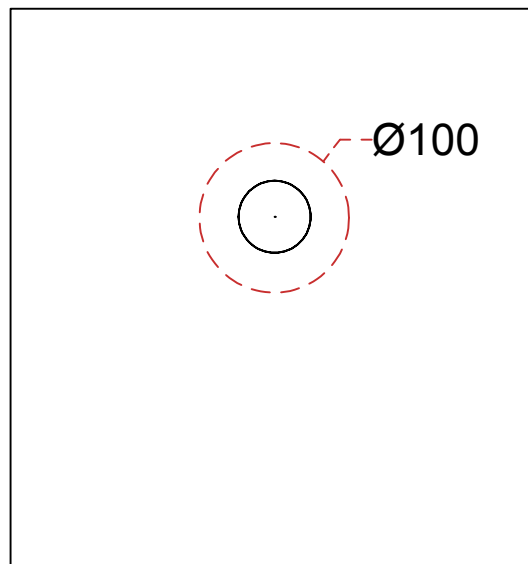

Lavabo Box in crystal-tech cm 33
Box washbasin in crystal-tech cm 33

Cod. BXLA33

Perimetro lavabo
Washbasin perimeter

Dimensione del foro consigliato per il piano d'appoggio
Recommended size of hole for the top