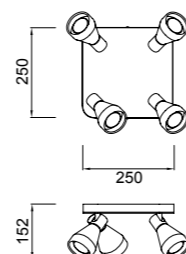

REF.5844 Plafón - Ceiling Lamp

GU10 MAX 4x12W - 220/240V (no incl.)
Metal Blanco/Negro - White/Black Metal