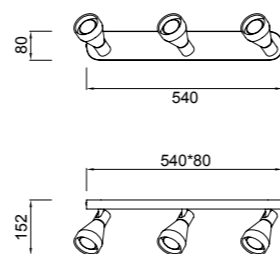

REF.5843 Plafón - Ceiling Lamp

GU10 MAX 3x12W - 220/240V (no incl.)
Metal Blanco/Negro - White/Black Metal