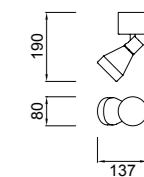

**REF.5845** Plafón - Ceiling Lamp

GU10 MAX 3x12W - 220/240V (no incl.)  
Metal Blanco/Negro - White/Black Metal

**REF.5849** Foco Superficie - Spotlight

GU10 MAX 1x12W - 220/240V (no incl.)  
Metal Blanco/Negro - White/Black Metal