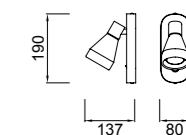

REF.5842 Plafón - Ceiling Lamp

GU10 MAX 4x12W - 220/240V (no incl.)
Metal Blanco/Negro - White/Black Metal

REF.5843 Plafón - Ceiling Lamp

GU10 MAX 3x12W - 220/240V (no incl.)
Metal Blanco/Negro - White/Black Metal

REF.5844 Plafón - Ceiling Lamp

GU10 MAX 4x12W - 220/240V (no incl.)
Metal Blanco/Negro - White/Black Metal

REF.5845 Plafón - Ceiling Lamp

GU10 MAX 3x12W - 220/240V (no incl.)
Metal Blanco/Negro - White/Black Metal

REF.5849 Foco Superficie - Spotlight

GU10 MAX 1x12W - 220/240V (no incl.)
Metal Blanco/Negro - White/Black Metal

REF.5847 Aplique - Wall Lamp

GU10 MAX 1x12W - 220/240V (no incl.)
Metal Blanco/Negro - White/Black Metal

REF.5848 Sobremesa - Table Lamp

GU10 MAX 1x12W - 220/240V (no incl.)
Metal Blanco/Negro - White/Black Metal