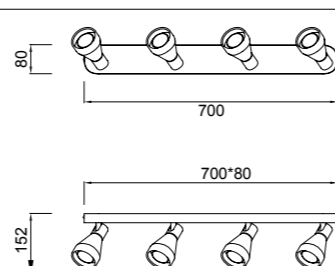

Cable Negro - Black Wire

**REF.5621 Colgante - Pendant Lamp**

E27 MAX 1X40W - 220/240V (no incl.)

Metal Blanco/Negro - White/Black Metal

Cable Negro - Black Wire

**REF.5842** Plafón - Ceiling Lamp

GU10 MAX 4x12W - 220/240V (no incl.)  
Metal Blanco/Negro - White/Black Metal