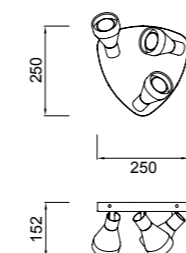

REF.5845 Plafón - Ceiling Lamp

GU10 MAX 3x12W - 220/240V (no incl.)
Metal Blanco/Negro - White/Black Metal