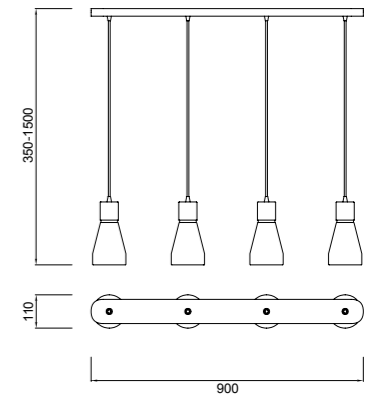

132\_133

REF\_5849

REF\_5847

**REF.5840 Colgante - Pendant Lamp**

E27 MAX 4X40W - 220/240V (no incl.)

Metal Blanco/Negro - White/Black Metal

Cable Negro - Black Wire

**REF.5841 Colgante - Pendant Lamp**