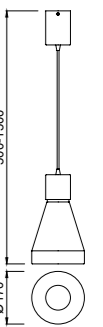

132\_133

REF\_5849

REF\_5847

**REF.5840 Colgante - Pendant Lamp**

E27 MAX 4X40W - 220/240V (no incl.)

Metal Blanco/Negro - White/Black Metal

Cable Negro - Black Wire

**REF.5841 Colgante - Pendant Lamp**

E27 MAX 3X40W - 220/240V (no incl.)

Metal Blanco/Negro - White/Black Metal

Cable Negro - Black Wire

**REF.5620 Colgante - Pendant Lamp**

E27 MAX 1X40W - 220/240V (no incl.)

Metal Blanco/Negro - White/Black Metal

Cable Negro - Black Wire

**REF.5621 Colgante - Pendant Lamp**

E27 MAX 1X40W - 220/240V (no incl.)

Metal Blanco/Negro - White/Black Metal

Cable Negro - Black Wire

**REF.5842** Plafón - Ceiling Lamp

GU10 MAX 4x12W - 220/240V (no incl.)  
Metal Blanco/Negro - White/Black Metal