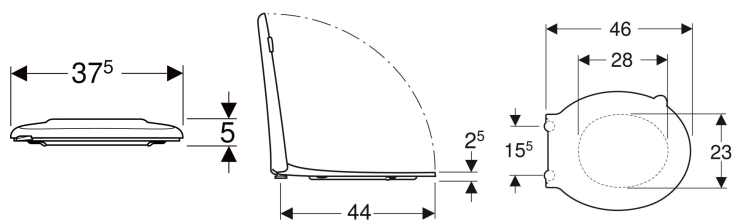

Сиденье для унитаза Geberit Renova Comfort безбарьерное, антибактериальное, крепление снизу

Образец

- Антибактериальный

Характеристики

- Для лиц с ограниченными возможностями
- Шарнирный вал из нержавеющей стали, сквозной
- Крышка унитаза, внахлест

Технические характеристики

Материал	Дюропласт
Fastening distance	15.5 см

Объем поставки

- Компенсационный амортизатор с рукояткой для крышки унитаза

Арт. №	Цвет / поверхность	Функция плавного опускания	Крепление	Материал шарнира
572850000	Белый	Нет	Снизу	Нержавеющая сталь