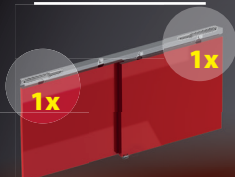

Silent-Stop Epsilon

Доводчик

Комплектация:

Silent-Stop Epsilon

Одностороннее движение

для двух дверей полотен
раздвижных дверей
шкафов системы
EPSILON

45
kg

макс. вес
двери

25 лет
гарантия

Польский
продукт

Возможность установки с применением дополнительных доводчиков:

1 кпл. Silent-Stop:

одностороннее движение
для 2-х дверных полотен

2 кпл. Silent-Stop:

двустороннее движение
для 2-х дверных полотен