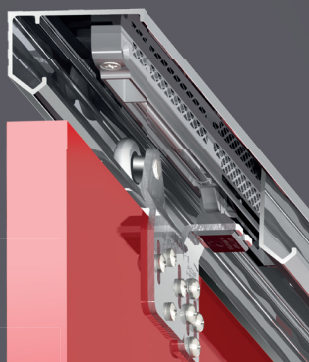

Silent-Stop Epsilon

Доводчик

Комплектация:

Silent-Stop Epsilon

Одностороннее движение

для двух дверей полотен
раздвижных дверей
шкафов системы
EPSILON

45
kg

макс. вес
двери

25 лет
гарантия

Польский
продукт

Возможность установки с применением дополнительных доводчиков:

1 кпл. Silent-Stop:

одностороннее движение
для 2-х дверных полотен

2 кпл. Silent-Stop:

двустороннее движение
для 2-х дверных полотен

VALCOMP
by MANTION

VALCOMP
by MANTION

Silent-Stop EPSILON

321-060