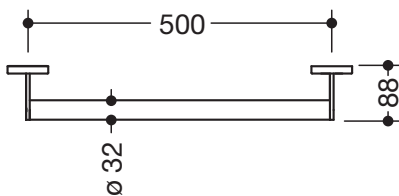

Haltegriff 900.36.00240

- gerade Stange mit zur Wand ausgeführten Stützen und Rosetten
- Achsmaß 500 mm, 88 mm tief
- Stangendurchmesser 32 mm, Rohrstärke 2 mm, Rosettendurchmesser 70 mm
- aus hochwertigem Edelstahl, verchromt
- inklusive korrosionsfreiem und geprüftem HEWI Befestigungsmaterial zur Wandmontage sowie Dichtband zur Abdichtung der Bohrpunkte
- geeignet für alle HEWI Einhängesitze

Abbildung ähnlich

Abmessungen in mm

Oberfläche

Chr

Alternative Oberflächen

XA

DX

DC