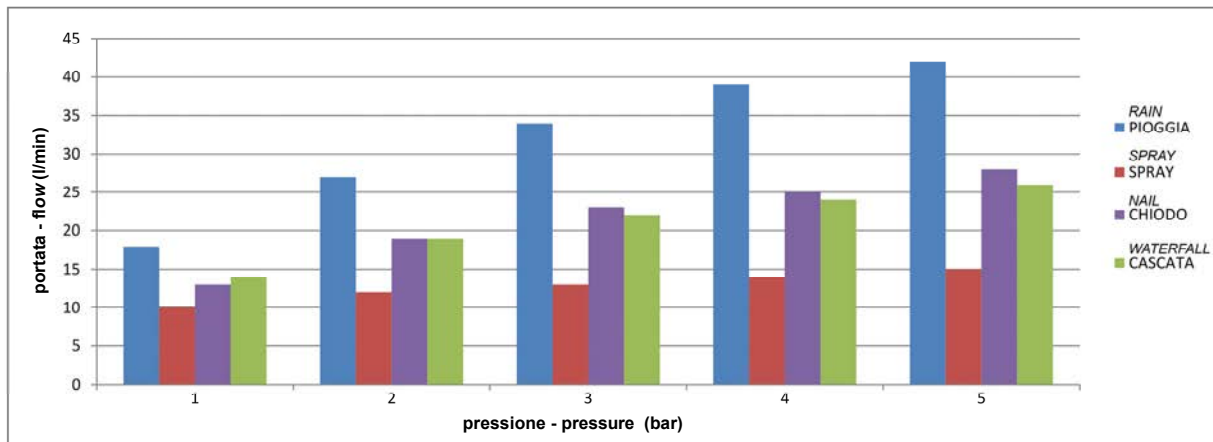

GHOST

Curve di portata del soffione - Showerhead flow rates

ART.	NANOPERL	1 bar	2 bar	3 bar	4 bar	5 bar
GHOST	25	12	17	20,8	23,8	27,2

GHOST_BIG

Curve di portata del soffione - Showerhead flow rates

ART.	NANOPERL	1 bar	2 bar	3 bar	4 bar	5 bar
GHOST BIG	49	17	26	32	36	39

* Prove eseguite con articolo senza limitatore e collegato direttamente al banco di prova.
Article tested without limiting device and connected directly to the test bench.

GHOST_COMBI

Curve di portata del soffione - Showerhead flow rates

	n°Ugelli	1 bar	2 bar	3 bar	4 bar	5 bar
PIOGGIA/ RAIN	50	18	27	34	39	42
SPRAY/ SPRAY	2	10	12	13	14	15
CHIODO/ NAIL	-	13	19	23	25	28
CASCATA/ WATERFALL	-	14	19	22	24	26

* Prove eseguite con articolo senza limitatore e collegato direttamente al banco di prova.
 Article tested without limiting device and connected directly to the test bench.