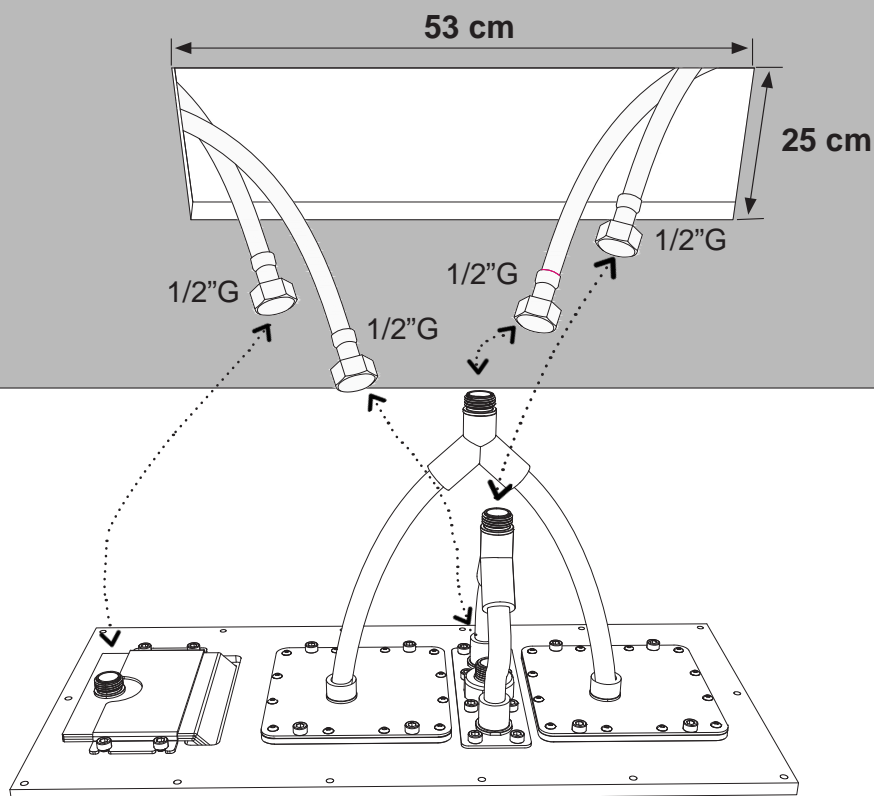

GHOST_COMBI*