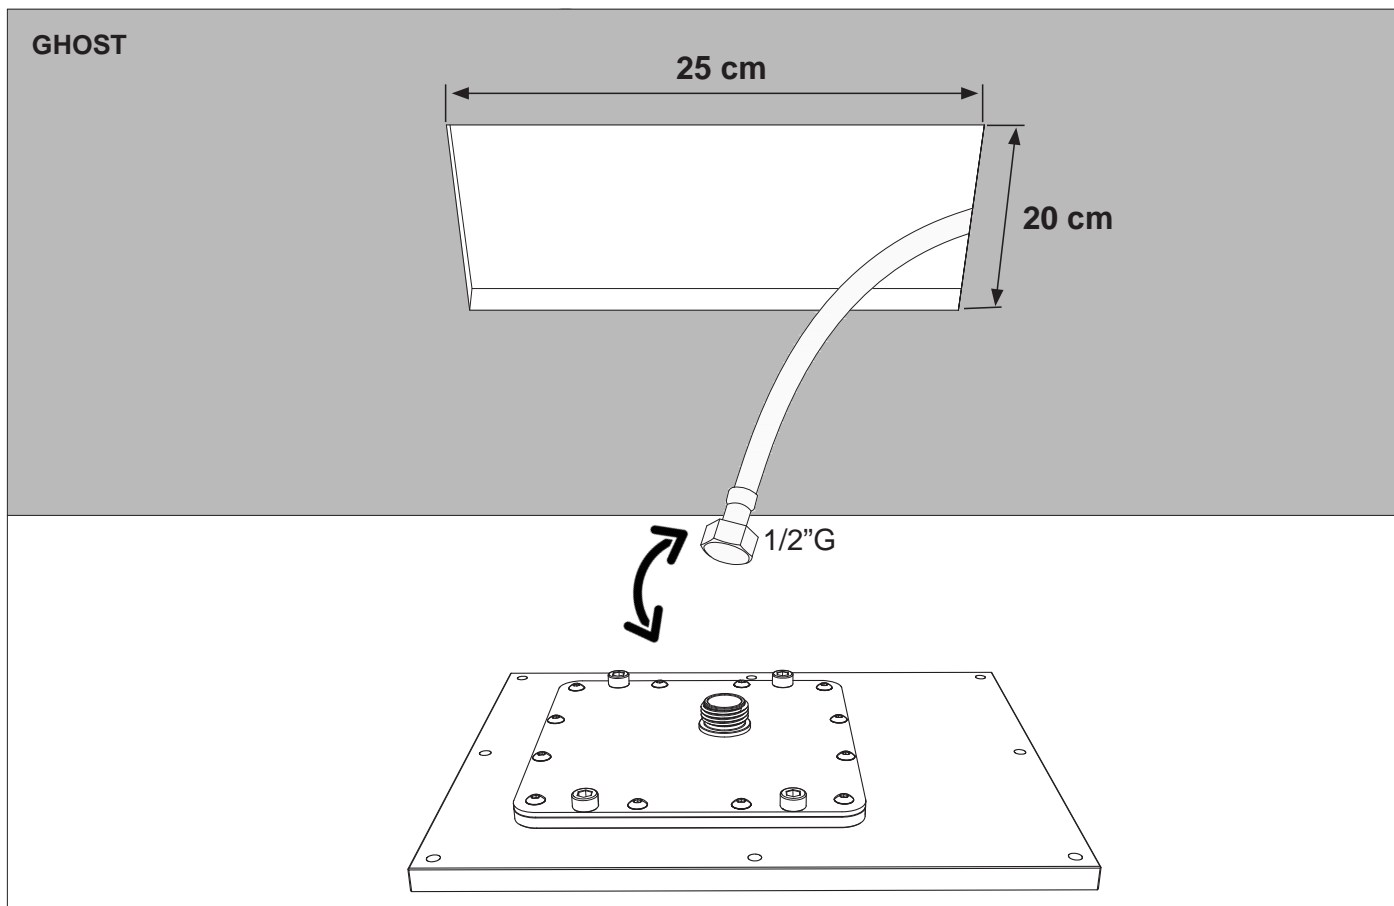

GHOST
GHOST_BIG
GHOST_COMBI
design AL Studio

antoniolupi

MADE IN ITALY

*Il soffione necessita di un miscelatore ad alta portata_ The shower head needs a high flow rate mixer_ La tête de douche a besoin d'un mitigeur à haut débit_ El rociador necesita un mezclador de alto caudal_ Die Kopfbrause benötigt einen Mischer mit höher Durchflussleistung_ Для душевой лейки требуется смеситель с высокой пропускной способностью.