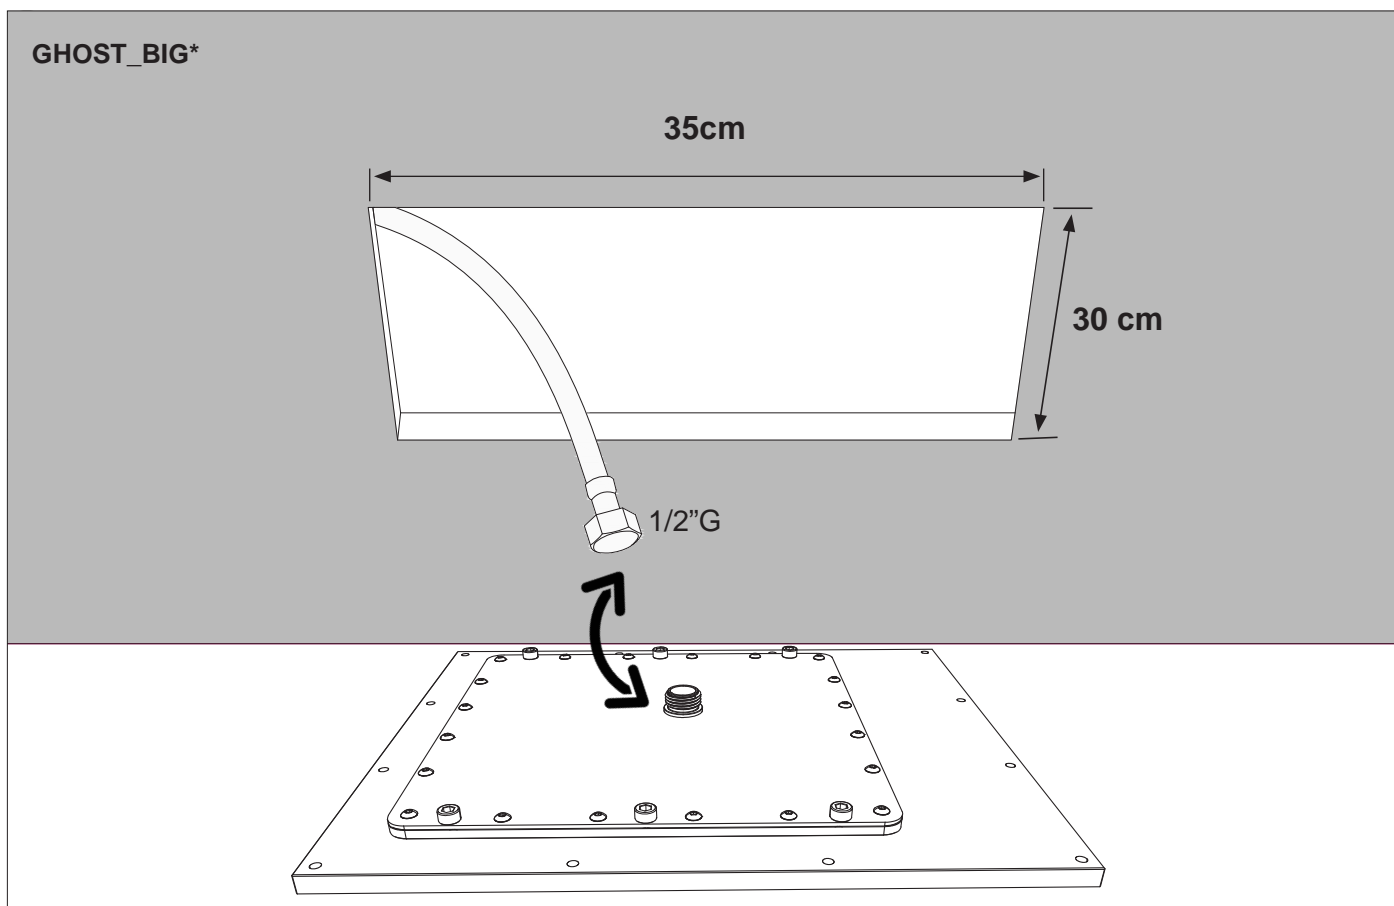

GHOST
GHOST_BIG
GHOST_COMBI
design AL Studio

antoniolupi

MADE IN ITALY

*Il soffione necessita di un miscelatore ad alta portata_ The shower head needs a high flow rate mixer_ La tête de douche a besoin d'un mitigeur à haut débit_ El rociador necesita un mezclador de alto caudal_ Die Kopfbrause benötigt einen Mischer mit höher Durchflussleistung_ Для душевой лейки требуется смеситель с высокой пропускной способностью.