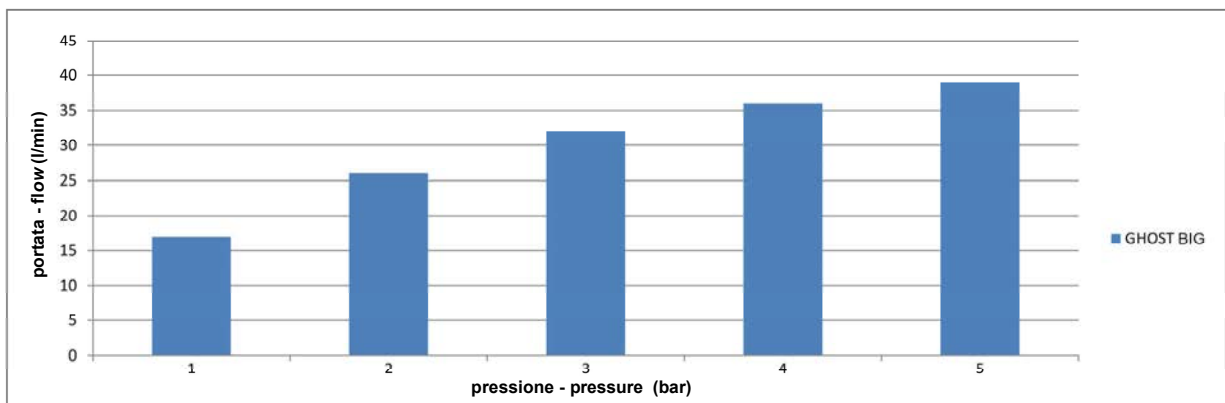

GHOST

Curve di portata del soffione - Showerhead flow rates

ART.	NANOPERL	1 bar	2 bar	3 bar	4 bar	5 bar
GHOST	25	12	17	20,8	23,8	27,2

GHOST_BIG

Curve di portata del soffione - Showerhead flow rates

ART.	NANOPERL	1 bar	2 bar	3 bar	4 bar	5 bar
GHOST BIG	49	17	26	32	36	39

* Prove eseguite con articolo senza limitatore e collegato direttamente al banco di prova.
Article tested without limiting device and connected directly to the test bench.

GHOST_COMBI

Curve di portata del soffione - Showerhead flow rates