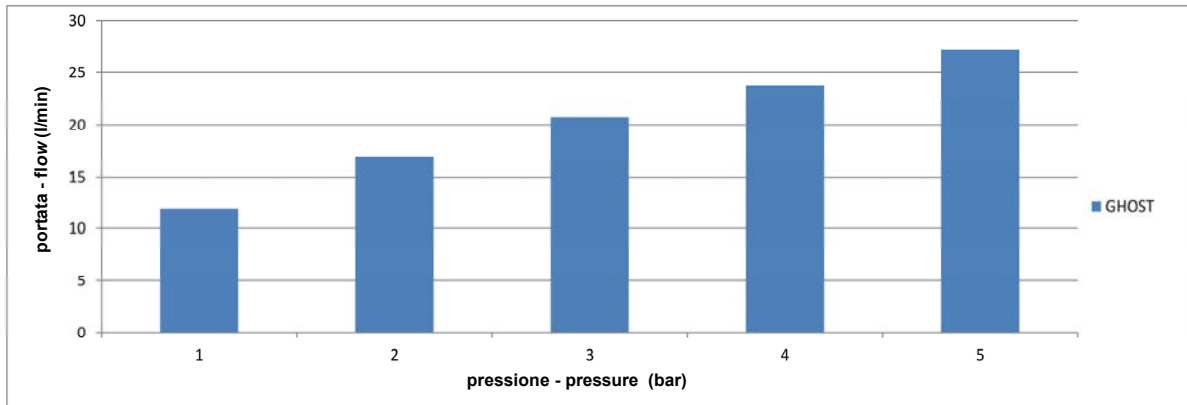

GHOST

Curve di portata del soffione - Showerhead flow rates

ART.	NANOPERL	1 bar	2 bar	3 bar	4 bar	5 bar
GHOST	25	12	17	20,8	23,8	27,2

GHOST_BIG

Curve di portata del soffione - Showerhead flow rates

ART.	NANOPERL	1 bar	2 bar	3 bar	4 bar	5 bar
GHOST BIG	49	17	26	32	36	39