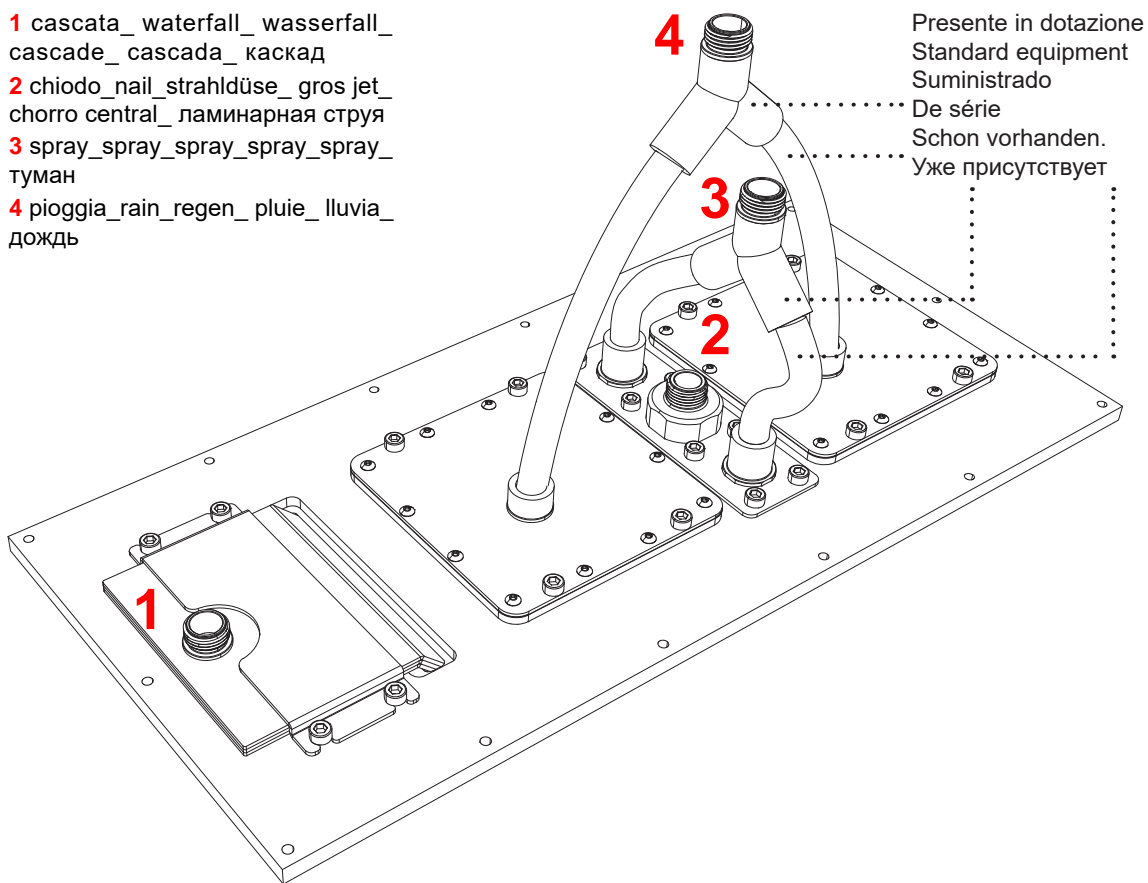

- 1 cascata_waterfall_wasserfall_cascade_cascada_каскад
- 2 chiodo_nail_strahldüse_gros jet_chorro central_ламинарная струя
- 3 spray_spray_spray_spray_spray_туман
- 4 pioggia_rain_regen_pluie_lluvia_дождь