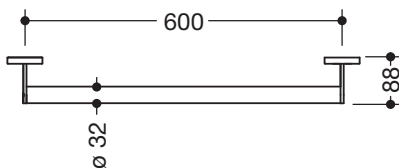

Produktdatenblatt
Haltegriff 900.36.00340

HEWI

Haltegriff 900.36.00340

- gerade Stange mit zur Wand ausgeführten Stützen und Rosetten
- Achsmaß 600 mm, 88 mm tief
- Stangendurchmesser 32 mm, Rohrstärke 2 mm, Rosettendurchmesser 70 mm
- aus hochwertigem Edelstahl, verchromt
- inklusive korrosionsfreiem und geprüftem HEWI Befestigungsmaterial zur Wandmontage sowie Dichtband zur Abdichtung der Bohrpunkte
- geeignet für alle HEWI Einhängesitze

Abmessungen in mm

Oberfläche

Chr

Alternative Oberflächen

XA

DX

DC

AY