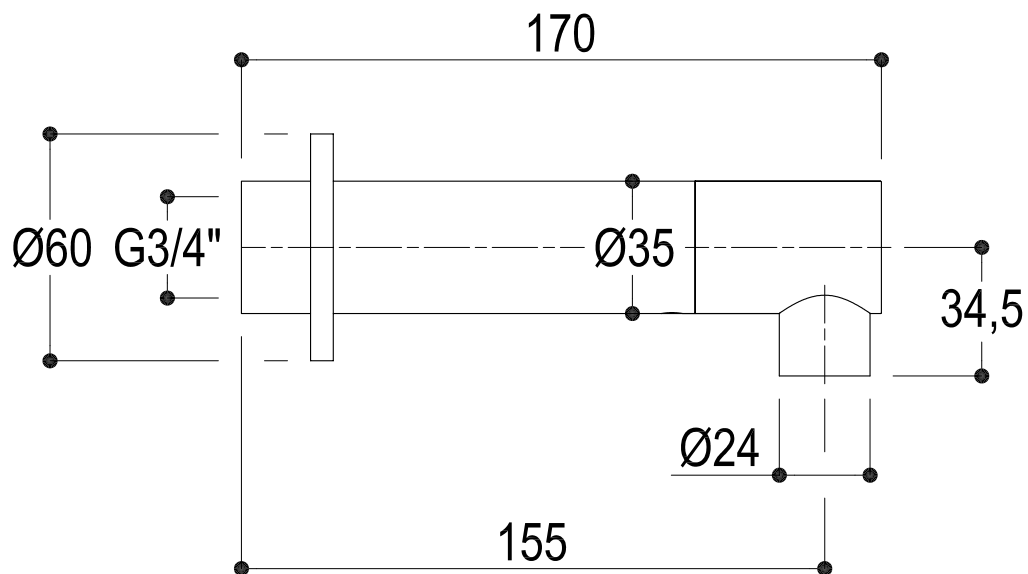

**SCHEDA TECNICA**  
**TECHNICAL DATA**

 <p>RUBINETTERIE <b>Ritmonio</b> 13019 VARALLO _ (VC) _ ITALY</p>	SERIE <b>DIAMETROTRENTACINQUE</b>	CODICE <b>0155H1</b>	DATA EMISSIONE <b>10/02/07</b>
	DENOMINAZIONE <b>Bocca di erogazione Spout</b>		
REVISIONE	EMESSO DA <b>ZUMELLA</b>	APPROVATO DA <b>CERMINARA</b>	