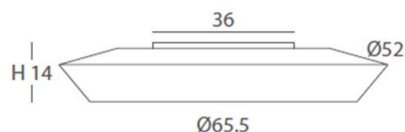

CLOUD 27012/80 27012/100

REF.
27012/80

PLAFÓN/ SURFACE LIGHT
IP20

MATERIAL

Metal y tela elástica/
Metal & stretching fabric

ACABADO/ FINISH

Blanco óptico/*Optical white*

INSTALACIÓN/ INSTALLATION

E27 LED 4x15W Ø6cm

PCB LED 40W 700mA

CRI>80

- Cálida/ *Warm* 3000K 2400lm
- Neutra/ *Neutral* 4000K 2510lm

dim 1-10V dim DALI dim PUSH dim L,C

PCB LED 55W 500mA

CRI>90

- Cálida/ *Warm* 3000K 3115lm
- Neutra/ *Neutral* 4000K 3258lm

dim DALI dim PUSH

EEL:

REF.
27012/100

PLAFÓN/ SURFACE LIGHT
IP20

MATERIAL

Metal y tela elástica/
Metal & stretching fabric

ACABADO/ FINISH

Blanco óptico/*Optical white*

INSTALACIÓN/ INSTALLATION

E27 LED 5x15W Ø6cm

PCB LED 40W 700mA

- Cálida/ *Warm* 3000K 2400lm

- Neutra/ *Neutral* 4000K 2510lm

dim 1-10V dim DALI dim PUSH dim L,C

PCB LED 70W 500mA

- Cálida/ *Warm* 3000K 4492lm

- Neutra/ *Neutral* 4000K 4698lm

dim 1-10V dim DALI dim PUSH

PCB LED 72W 300mA

Regulable en temp./brillo

Dimmable temp./ brightness

3000K - 6000K max. 3911lm

REMOTE

EEL: