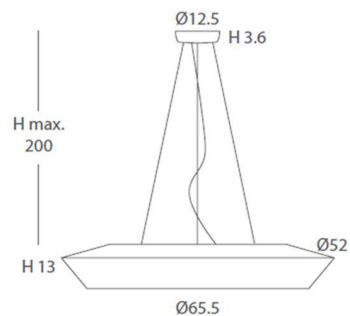

- Neutra/ *Neutral* 4000K 2510lm

 dim L,C

PCB LED 55W 500mA

CRI>90

- Cálida/ *Warm* 3000K 3115lm

- Neutra/ *Neutral* 4000K 3258lm

EEL: 

REF.
27812/100