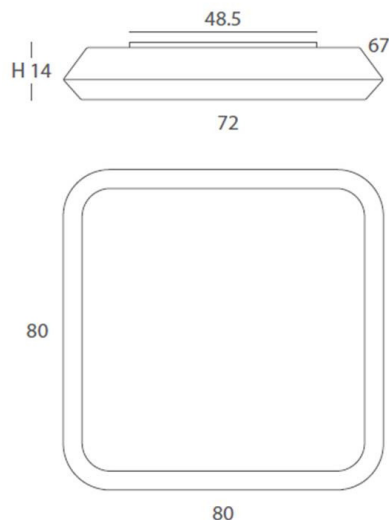

CLOUD 27011/80 27011/100

REF.

27011/80

PLAFÓN/ SURFACE LIGHT

IP20

MATERIAL

Metal y tela elástica/
Metal & stretching fabric

ACABADO/ FINISH

Blanco óptico/*Optical white*

INSTALACIÓN/ INSTALLATION

E27 LED 4x15W Ø6cm

PCB LED 40W 700mA

CRI>80

- Cálida/ *Warm* 3000K 2400lm
- Neutra/ *Neutral* 4000K 2510lm

dim 1-10V dim DALI dim PUSH dim L,C

PCB LED 55W 500mA

CRI>90

- Cálida/ *Warm* 3000K 4492lm
- Neutra/ *Neutral* 4000K 4698lm

dim 1-10V dim DALI dim PUSH

PCB LED 72W 300mA

Regulable en temp./brillo

Dimmable temp./ brightness

3000K - 6000K max. 3911lm

REMOTE

EEL:

REF.

27011/100

PLAFÓN/ SURFACE LIGHT

IP20

MATERIAL

Metal y tela elástica/
Metal & stretching fabric

ACABADO/ FINISH

Blanco óptico/*Optical white*

INSTALACIÓN/ INSTALLATION

E27 LED 5x15W Ø6cm

PCB LED 40W 700mA

CRI>80

- Cálida/ *Warm* 3000K 2400lm
- Neutra/ *Neutral* 4000K 2510lm

dim 1-10V dim DALI dim PUSH dim L,C

PCB LED 70W 500mA

CRI>90

- Cálida/ *Warm* 3000K 4492lm
- Neutra/ *Neutral* 4000K 4698lm

dim 1-10V dim DALI dim PUSH

PCB LED 72W 300mA

Regulable en temp./brillo

Dimmable temp./ brightness

3000K - 6000K max. 3911lm

REMOTE

EEL: