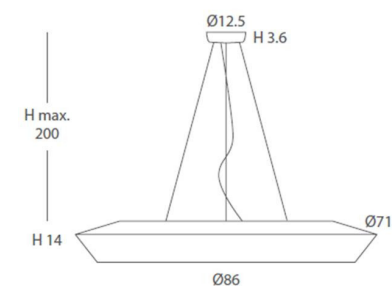

PCB LED 72W 300mA

Regulable en temp./brillo

Dimmable temp./ brightness

3000K - 6000K max. 3911lm

 REMOTE

EEL: 

*Bombillas no incluidas/*lamps not included*

*Archivos 3D y ficheros fotométricos disponibles/ *3D and photometric files available*