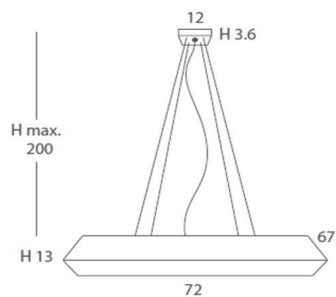

CLOUD 27811/80 27811/100

REF.

27811/80

COLGANTE/ SUSPENSION

IP20

MATERIAL

Metal y tela elástica/
Metal & stretching fabric

ACABADO/ FINISH

Blanco óptico/*Optical white*

INSTALACIÓN/ INSTALLATION

E27 LED 4x15W Ø6cm

PCB LED 40W 700mA

CRI>80

- Cálida/ *Warm* 3000K 2400lm

- Neutra/ *Neutral* 4000K 2510lm

dim L,C

PCB LED 70W 500mA

CRI>90

- Cálida/ *Warm* 3000K 4492lm

- Neutra/ *Neutral* 4000K 4698lm

PCB LED 72W 300mA

Regulable en temp./brillo

Dimmable temp./ brightness

3000K - 6000K max. 3911lm

REMOTE

EEL:

REF.

27811/100

COLGANTE/ SUSPENSION

IP20

MATERIAL

Metal y tela elástica/
Metal & stretching fabric

ACABADO/ FINISH

Blanco óptico/*Optical white*

INSTALACIÓN/ INSTALLATION

E27 LED 5x15W Ø6cm

PCB LED 40W 700mA

CRI>80

- Cálida/ *Warm* 3000K 2400lm

- Neutra/ *Neutral* 4000K 2510lm

dim L,C

PCB LED 70W 500mA

CRI>90

- Cálida/ *Warm* 3000K 4492lm

- Neutra/ *Neutral* 4000K 4698lm

PCB LED 72W 300mA

Regulable en temp./brillo

Dimmable temp./ brightness

3000K - 6000K max. 3911lm

REMOTE

EEL: