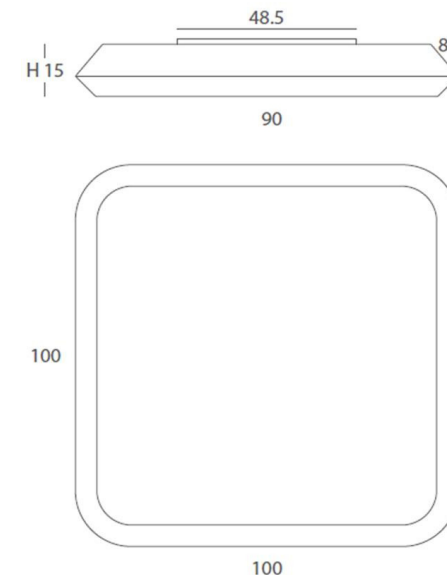

*Bombillas no incluidas/*lamps not included*

*Archivos 3D y ficheros fotométricos disponibles/ *3D and photometric files available*