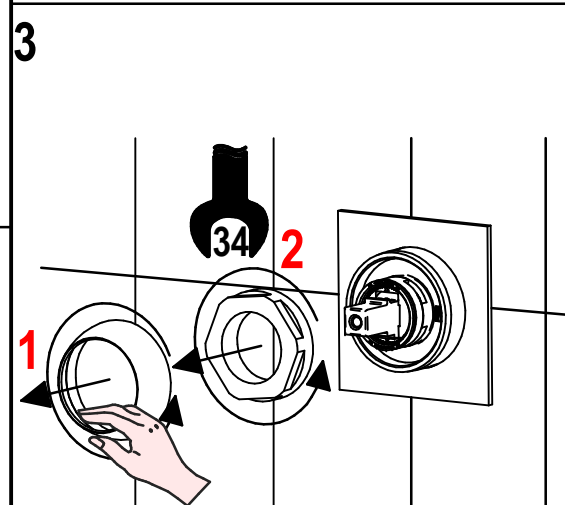

2

3

4

SOSTITUZIONE CARTUCCIA / CARTRIDGE REPLACEMENT

Prima di iniziare le operazioni di sostituzione della cartuccia assicurarsi che l'acqua dell'impianto principale sia chiusa e che la cartuccia sia svuotata da residui di acqua.

Before starting replacement of cartridge, ensure that water system has been turned off and empty remaining water.

1

2

3

4

Per qualsiasi richiesta di informazioni, preghiamo contattare l'Ufficio Tecnico presso:
info@bellostarubinetterie.com

B For any technical inquiries, please contact the Technical Office at: info@bellostarubinetterie.com C