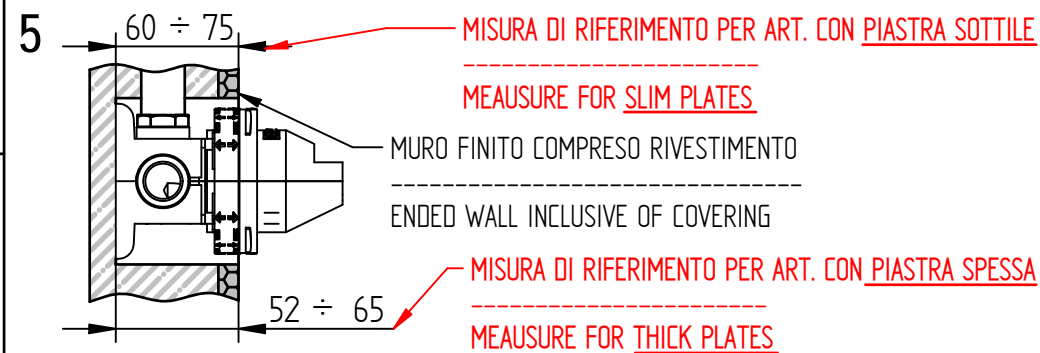

1 IMPORTANTISSIMO VERY IMPORTANT

PIASTRE SOTTILI/SLIM PLATES			
SERIE	ARTICOLO	SERIE	ARTICOLO
PASCAL	1021/K - 1021/K/E	BAMBU'	0421/N-0421/N/E 0421/Q-0421/Q/E
NÖEL	1521/K - 1521/K/E	MINI-B	4421/N-4421/N/E 4421/Q-4421/Q/E
EDWARD	0821/M/K - 0821/M/K/E	JQ	7821 - 7821/E
EDWARD LEVER	0821/LM/K-0821/LM/K/E 0821/LLM/K-0821/LLM/K/E	B-UNO B-DUE BEETHOVEN	7721/N - 7721/N/E 7921/L - 7921/L/E
ROMINA - CHARLOTTE	0321/M/K - 0321/M/K/E	ZEHN	7521 - 7521/E
JOCONDE	4021/M/K-4021/M/K/B 4021/M/K/E-4021/M/K/B/E	BABY-S	7221/N - 7221/N/E
ELITE	9121/MN - 9121/MN/E	SOGNO	7021 - 7021/E
ELITE MIX	9021/N - 9021/N/E	THEO - T-LUX	0921 - 0921/E
GRAZIE	5521 - 5521/E	LIFE	0521/MN - 0521/MN/E
JEANS	4821/N-4821/N/E 4821/Q-4821/Q/E	N-JOY	0121/N - 0121/N/E
M-DUE	8921/L - 8921/L/E	STRESA	1421/K-1421/K/E 1721/K-1721/K/E
M-UNO MOSE'	8821/N - 8821/N/E	STRESA SUITE	1621/K-1621/K/E 1821/K-1821/K/E

PIASTRE SPESSE/THICK PLATES	
SERIE	ARTICOLO
PASCAL	1021 - 1021/E
NÖEL	1521 - 1521/E
EDWARD	0821/M - 0821/M/E
EDWARD LEVER	0821/LM-0821/LM/E 0821/LLM-0821/LLM/E
ROMINA - CHARLOTTE	0321/M - 0321/M/E
JOCONDE	4021/M-4021/M/B 4021/M/E-4021/M/B/E
KROCUS	8521 - 8521/E
FLOW	3521 - 3521/E