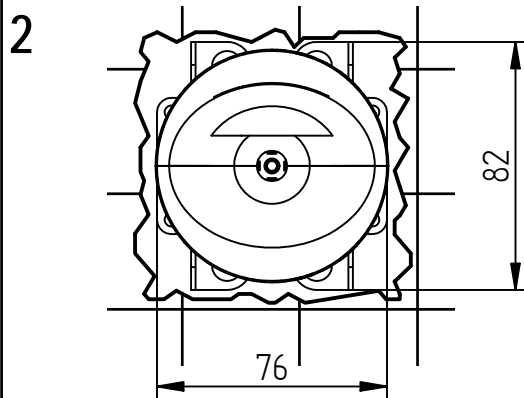

1 IMPORTANTISSIMO VERY IMPORTANT

PIASTRE SOTTILI/SLIM PLATES			
SERIE	ARTICOLO	SERIE	ARTICOLO
PASCAL	1021/K - 1021/K/E	BAMBU'	0421/N-0421/N/E 0421/Q-0421/Q/E
NÖEL	1521/K - 1521/K/E	MINI-B	4421/N-4421/N/E 4421/Q-4421/Q/E
EDWARD	0821/M/K - 0821/M/K/E	JQ	7821 - 7821/E
EDWARD LEVER	0821/LM/K-0821/LM/K/E 0821/LLM/K-0821/LLM/K/E	B-UNO B-DUE BEETHOVEN	7721/N - 7721/N/E 7921/L - 7921/L/E
ROMINA - CHARLOTTE	0321/M/K - 0321/M/K/E	ZEHN	7521 - 7521/E
JOCONDE	4021/M/K-4021/M/K/B 4021/M/K/E-4021/M/K/B/E	BABY-S	7221/N - 7221/N/E
ELITE	9121/MN - 9121/MN/E	SOGNO	7021 - 7021/E
ELITE MIX	9021/N - 9021/N/E	THEO - T-LUX	0921 - 0921/E
GRAZIE	5521 - 5521/E	LIFE	0521/MN - 0521/MN/E
JEANS	4821/N-4821/N/E 4821/Q-4821/Q/E	N-JOY	0121/N - 0121/N/E
M-DUE	8921/L - 8921/L/E	STRESA	1421/K-1421/K/E 1721/K-1721/K/E
M-UNO MOSE'	8821/N - 8821/N/E	STRESA SUITE	1621/K-1621/K/E 1821/K-1821/K/E