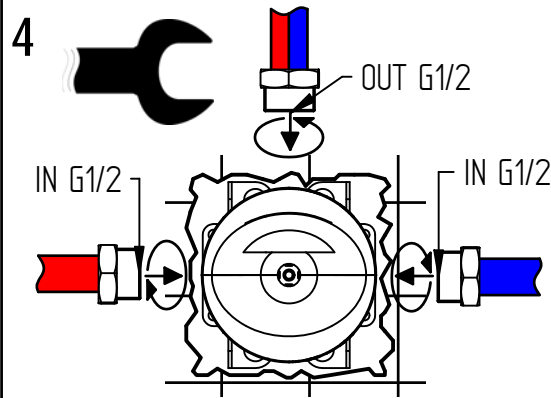

1 IMPORTANTISSIMO VERY IMPORTANT

PIASTRE SOTTILI/SLIM PLATES			
SERIE	ARTICOLO	SERIE	ARTICOLO
PASCAL	1021/K - 1021/K/E	BAMBU'	0421/N-0421/N/E 0421/Q-0421/Q/E
NÖEL	1521/K - 1521/K/E	MINI-B	4421/N-4421/N/E 4421/Q-4421/Q/E
EDWARD	0821/M/K - 0821/M/K/E	JQ	7821 - 7821/E
EDWARD LEVER	0821/LM/K-0821/LM/K/E 0821/LLM/K-0821/LLM/K/E	B-UNO B-DUE BEETHOVEN	7721/N - 7721/N/E 7921/L - 7921/L/E
ROMINA - CHARLOTTE	0321/M/K - 0321/M/K/E	ZEHN	7521 - 7521/E
JOCONDE	4021/M/K-4021/M/K/B 4021/M/K/E-4021/M/K/B/E	BABY-S	7221/N - 7221/N/E
ELITE	9121/MN - 9121/MN/E	SOGNO	7021 - 7021/E
ELITE MIX	9021/N - 9021/N/E	THEO - T-LUX	0921 - 0921/E
GRAZIE	5521 - 5521/E	LIFE	0521/MN - 0521/MN/E
JEANS	4821/N-4821/N/E 4821/Q-4821/Q/E	N-JOY	0121/N - 0121/N/E
M-DUE	8921/L - 8921/L/E	STRESA	1421/K-1421/K/E 1721/K-1721/K/E
M-UNO MOSE'	8821/N - 8821/N/E	STRESA SUITE	1621/K-1621/K/E 1821/K-1821/K/E

PIASTRE SPESSE/THICK PLATES	
SERIE	ARTICOLO
PASCAL	1021 - 1021/E
NÖEL	1521 - 1521/E
EDWARD	0821/M - 0821/M/E
EDWARD LEVER	0821/LM-0821/LM/E 0821/LLM-0821/LLM/E
ROMINA - CHARLOTTE	0321/M - 0321/M/E
JOCONDE	4021/M-4021/M/B 4021/M/E-4021/M/B/E
KROCUS	8521 - 8521/E
FLOW	3521 - 3521/E