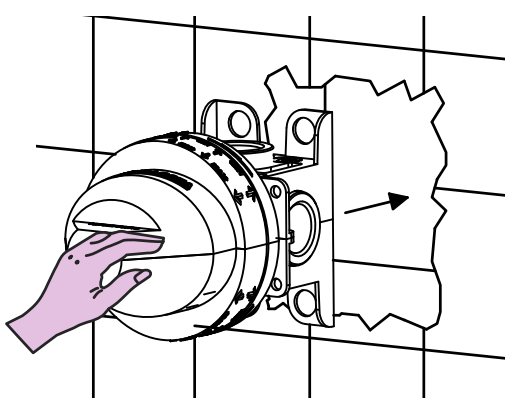

1 IMPORTANTISSIMO VERY IMPORTANT

PIASTRE SOTTILI/SLIM PLATES			
SERIE	ARTICOLO	SERIE	ARTICOLO
PASCAL	1021/K - 1021/K/E	BAMBU'	0421/N-0421/N/E 0421/Q-0421/Q/E
NÖEL	1521/K - 1521/K/E	MINI-B	4421/N-4421/N/E 4421/Q-4421/Q/E
EDWARD	0821/M/K - 0821/M/K/E	JQ	7821 - 7821/E
EDWARD LEVER	0821/LM/K-0821/LM/K/E 0821/LLM/K-0821/LLM/K/E	B-UNO B-DUE BEETHOVEN	7721/N - 7721/N/E 7921/L - 7921/L/E
ROMINA - CHARLOTTE	0321/M/K - 0321/M/K/E	ZEHN	7521 - 7521/E
JOCONDE	4021/M/K-4021/M/K/B 4021/M/K/E-4021/M/K/B/E	BABY-S	7221/N - 7221/N/E
ELITE	9121/MN - 9121/MN/E	SOGNO	7021 - 7021/E
ELITE MIX	9021/N - 9021/N/E	THEO - T-LUX	0921 - 0921/E
GRAZIE	5521 - 5521/E	LIFE	0521/MN - 0521/MN/E
JEANS	4821/N-4821/N/E 4821/Q-4821/Q/E	N-JOY	0121/N - 0121/N/E
M-DUE	8921/L - 8921/L/E	STRESA	1421/K-1421/K/E 1721/K-1721/K/E
M-UNO MOSE'	8821/N - 8821/N/E	STRESA SUITE	1621/K-1621/K/E 1821/K-1821/K/E

PIASTRE SPESSE/THICK PLATES	
SERIE	ARTICOLO
PASCAL	1021 - 1021/E
NÖEL	1521 - 1521/E
EDWARD	0821/M - 0821/M/E
EDWARD LEVER	0821/LM-0821/LM/E 0821/LLM-0821/LLM/E
ROMINA - CHARLOTTE	0321/M - 0321/M/E
JOCONDE	4021/M-4021/M/B 4021/M/E-4021/M/B/E
KROCUS	8521 - 8521/E
FLOW	3521 - 3521/E