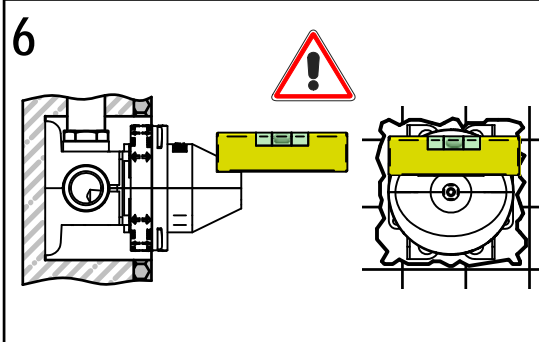

MADE IN ITALY **DESIGN**
Questo prodotto è stato realizzato interamente in Italia con l'utilizzo di materie prime di altissima qualità **EQB**

MADE IN ITALY
This product has been entirely manufactured in Italy, by top quality raw materials.
BELLOSTA Rubinetterie
Rubinetti d'autore Made in Italy

MADE IN ITALY **DESIGN**
Questo prodotto è stato realizzato interamente in Italia con l'utilizzo di materie prime di altissima qualità **EQB**

MADE IN ITALY
This product has been entirely manufactured in Italy, by top quality raw materials.
BELLOSTA Rubinetterie
Rubinetti d'autore Made in Italy