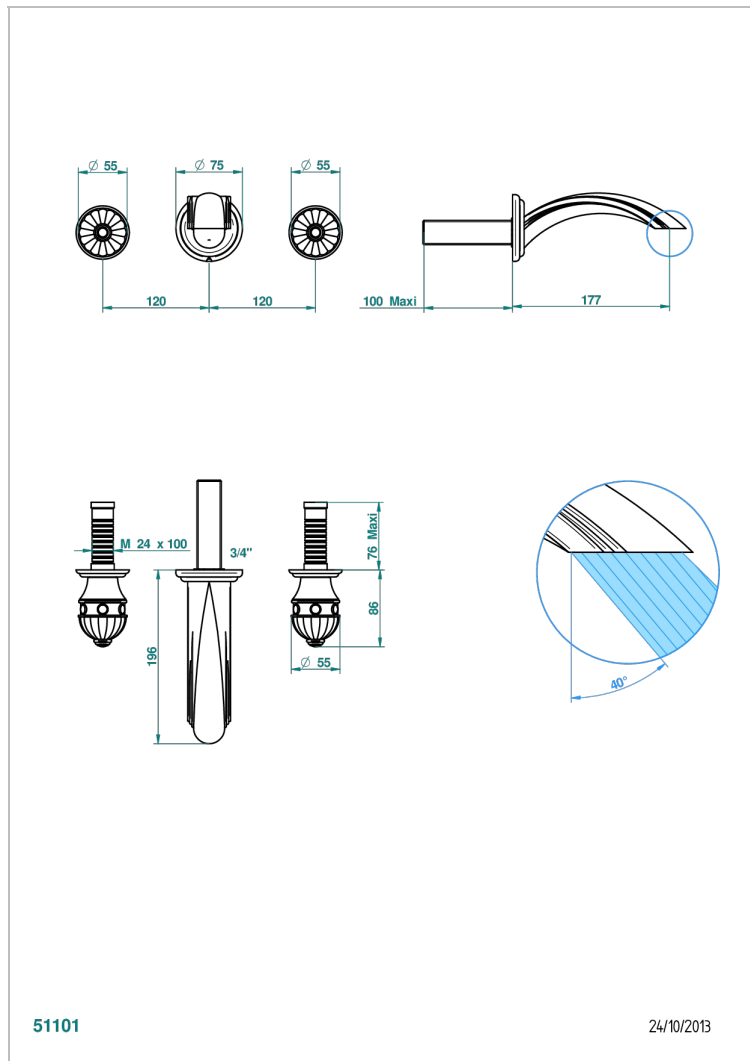

CHEVERNY С ЛАЗУРИТОМ

A1T-41GB

THG[®]
PARIS

Внешняя часть смесителя встраиваемого в стену для ванны на три отверстия с изливом ГОЛИАФ

51101

24/10/2013

ХАРАКТЕРИСТИКИ

- Cheverny с лазуритом
- Внешняя часть смесителя встраиваемого в стену для ванны на три отверстия с изливом ГОЛИАФ

Никель - B01
Покрытие PVD бронза - F33
Покрытие PVD золотистый цвет - H52
Покрытие PVD латунь - H49
Покрытие PVD матовая бронза - F34
Покрытие PVD матовая латунь - H50

Покрытие PVD матовый золотистый - H53
Покрытие PVD матовый никель - H56
Покрытие PVD никель - H55
Розовое золото - F27
Сатинированное золото - F03
Сатинированное светлое золото - F32