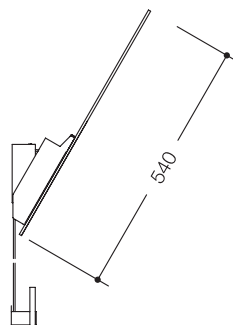

Abbildung ähnlich

### HEWI active+ Kippspiegel 801.01D100

- rechteckiger Kristallspiegel mit geschliffenen Kanten und eingearbeiteter Splitterschutzfolie
- der Spiegel kann mit Kurbel und Seilzug um max. 28° geneigt werden und ist daher im Stehen und im Sitzen zu benutzen
- zur Wandmontage
- 600 mm breit, 540 mm hoch und 6 mm dick
- Spiegel aus Kristallglas
- Halteelement und Kurbel aus hochwertigem Polyamid in HEWI Farbe 98 (Signalweiß), mit antimikrobiell wirksamen Mikrosilber
- mit Seilumlenkung zur Vorwandmontage geeignet

### Abmessungen in mm

Farbe

98

Technische Änderungen vorbehalten, 08.03.2022