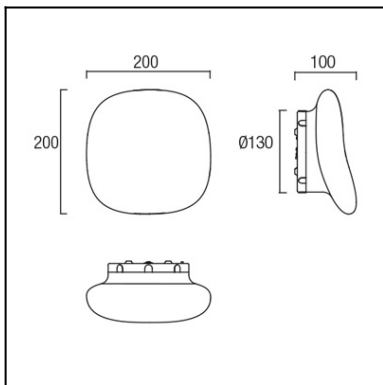

Отделка на фотографии может не совпадать с отделкой, соответствующей артикулу товара. Для получения реальной информации смотрите описание отделки.

Скачать файлы в формате .ldt /.ies

Нажмите на изображение для загрузки  
этикетки энергетической эффективности

Responsable laboratorio

Director Técnico

Продажа дизайнерской мебели,  
света и аксессуаров  
по всей России

8 (800) 500-70-36  
hello@barcelonadesign.ru  
www.barcelonadesign.ru

Luminaire		Measur.		Lamp	
Code	05-4750-14-F9	Code	05-4750-14-F9	Code	05-4750-14-F9
Name	Aplique SKATA 48 leds 4.3W	Name	Aplique SKATA 48 leds 4.3W	Number	1
Line	- LEDS C4 LEDS	Date	16-06-2015	Position	Universal
Efficiency	100.00%	Coordinate system	CG	Total Flux	216.54 lm
Maximum value	40.25 cd	Position	C=225.00 G=10.00	Asymmetrical	
Rectangular Luminaire	Length 200 mm	Width	200 mm	Height	100 mm
Rectangular Luminous Area	Length 200 mm	Width	200 mm	Height	90 mm
Horizontal Luminous Area	0.040000 m2	Emitting area on Plane 180°		0.018000 m2	
Emitting area on Plane 0°	0.018000 m2	Emitting area on Plane 270°		0.018000 m2	
Emitting area on Plane 90°	0.018000 m2	Glare area at 76°		0.027142 m2	
Symmetry Type	Asymmetrical	Maximum Gamma Angle	180		
Measurement Distance	6.44	Measurement Flux	216.54 lm		
Operator	Asselum T2	Source voltage	230.00 V		
Temperature	24.00 °C	Source current	Prc		
Humidity	51.00 %	Photocell			
Notes					