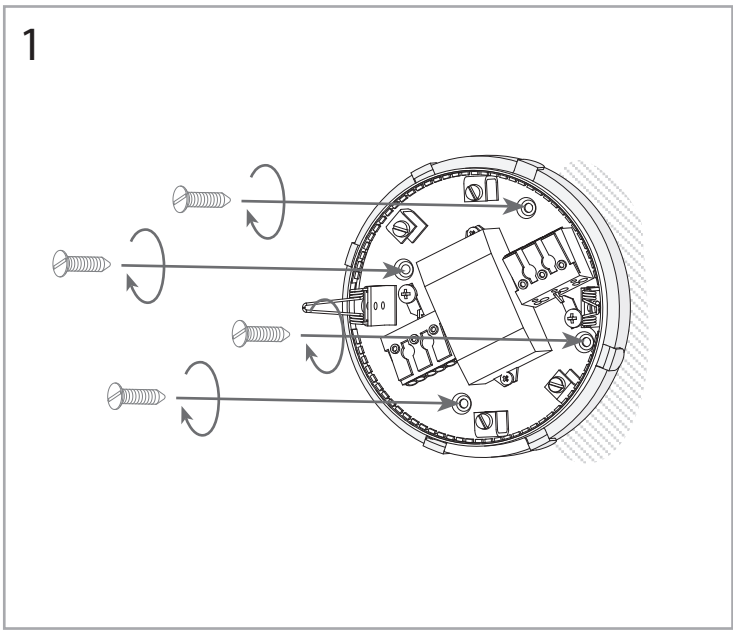

Продажа дизайнерской мебели,
света и аксессуаров
по всей России

8 (800) 500-70-36
hello@barcelonadesign.ru
www.barcelonadesign.ru