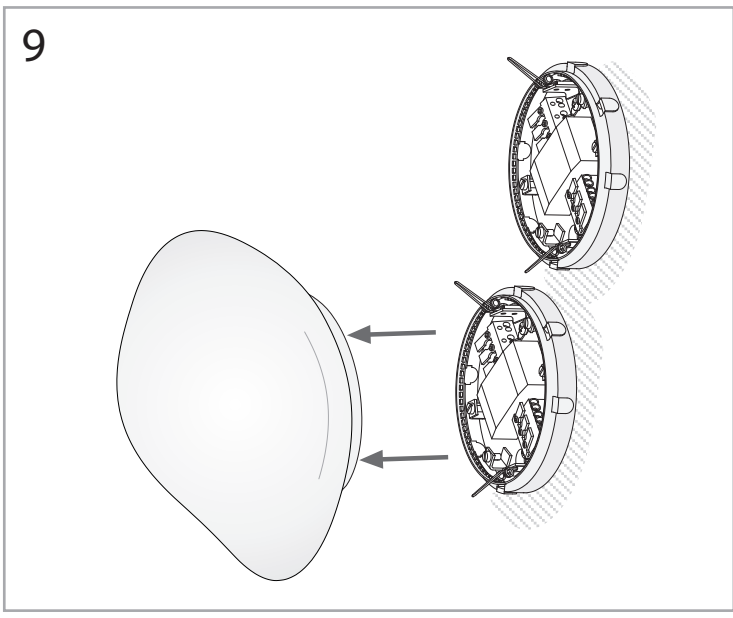

Продажа дизайнерской мебели,
света и аксессуаров
по всей России

8 (800) 500-70-36
hello@barcelonadesign.ru
www.barcelonadesign.ru