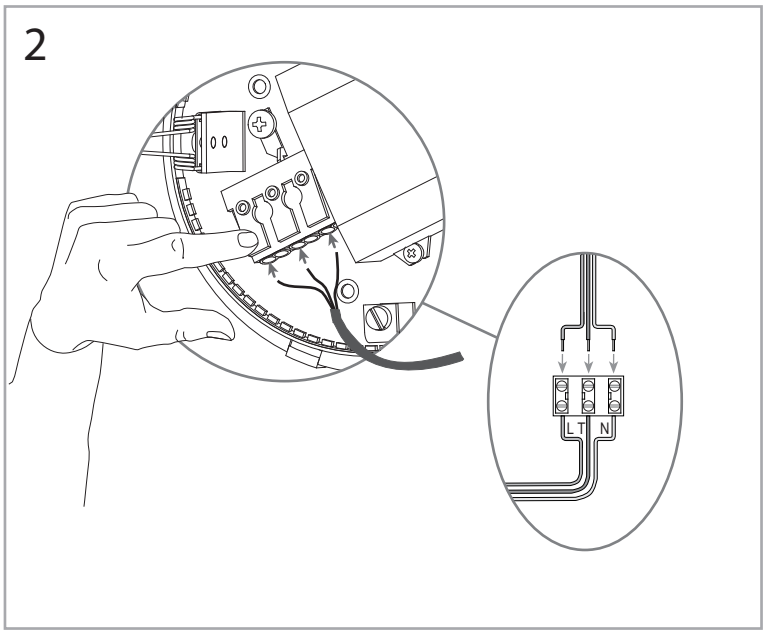

Продажа дизайнерской мебели,
света и аксессуаров
по всей России

8 (800) 500-70-36
hello@barcelonadesign.ru
www.barcelonadesign.ru