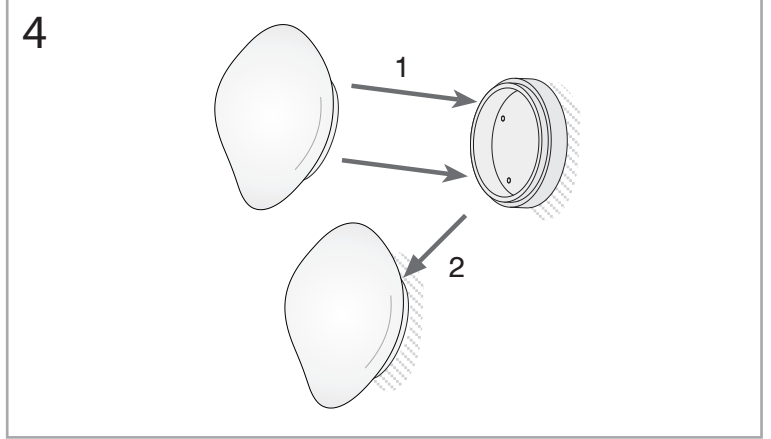

Продажа дизайнерской мебели,
света и аксессуаров
по всей России

8 (800) 500-70-36
hello@barcelonadesign.ru
www.barcelonadesign.ru