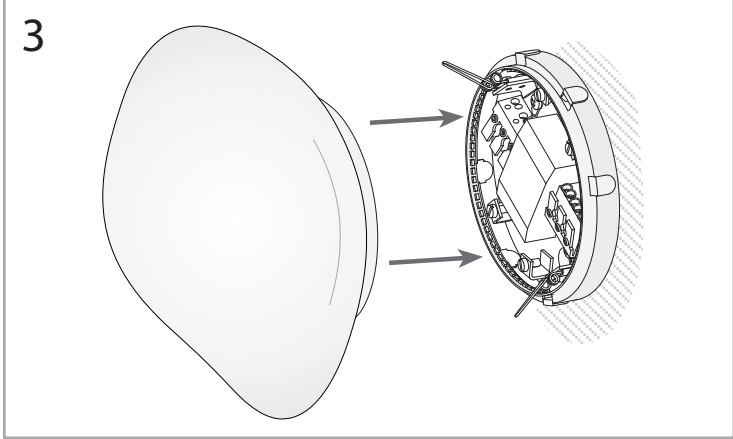

Продажа дизайнерской мебели,
света и аксессуаров
по всей России

8 (800) 500-70-36
hello@barcelonadesign.ru
www.barcelonadesign.ru