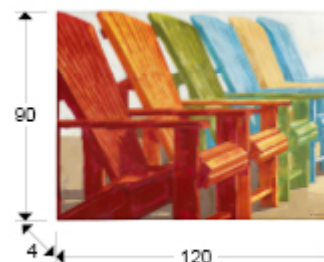

Esplai

492753

Картины

Картина "Esplai" на подрамнике, написанная акриловой краской.

ОБЩАЯ ИНФОРМАЦИЯ

Тип: Картины
Коллекция: Esplai

РАЗМЕРЫ

Размеры: ↔ 120,0 ↓ 90,0 ↗ 4,0 cm
Вес: 2,3 Kg

РАЗМЕРЫ УПАКОВКИ

Вес: 3,9 Kg
Объем: 0,0850м³
Размеры: ↔ 126,0 ↓ 96,0 ↗ 7,0 cm

ДОПОЛНИТЕЛЬНАЯ ИНФОРМАЦИЯ

Материал: Acrylic paint on canvas