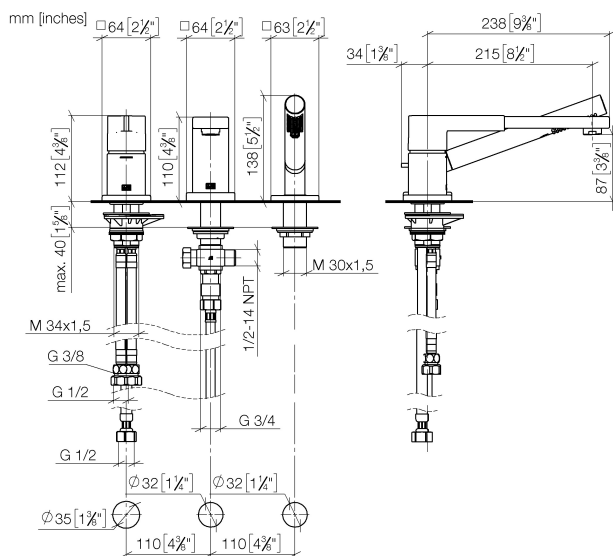

## Ванна - LULU

Смеситель для ванны однорычажный на три отверстия для монтажа на борту ванны или  
 Артикульный номер: 27 412 710-06

- вылет 215 мм
- излив: круглая обогащенная воздухом струя
- душевой комплект со шлангом для душа и системой удаления известковых отложений
- автоматическое переключение ванна/душ
- высота смесителя 110 мм
- высота до аэратора 84 мм
- диаметр отверстия под излив 32 мм
- диаметр отверстия, однорычажный смеситель 35 мм
- диаметр отверстия под душевой шланг 32 мм
- розетка для излива 63 x 63 мм
- розетка для душевого комплекта со шлангом 63 x 63 мм
- розетка для однорычажного смесителя 52 x 52 мм
- металлический душевой шланг 1750 мм со встроенной защитой от перекручивания
- расход макс. 26,4 л/мин при гидравлическом давлении 3 бара
- расход душевого комплекта макс. 6,8 л/мин
- Группа смесителей согл. DIN 4109: 1
- Защищён от обратного потока.

## размерный чертёж

Все величины в мм / дюймах = мм x 0,0394

Ванна - LULU

Смеситель для ванны однорычажный на три отверстия для монтажа на борту ванны или  
Артикульный номер: 27 412 710-06

график расхода

## Ванна - LULU

Смеситель для ванны однорычажный на три отверстия для монтажа на борту ванны или  
Артикулный номер: 27 412 710-06