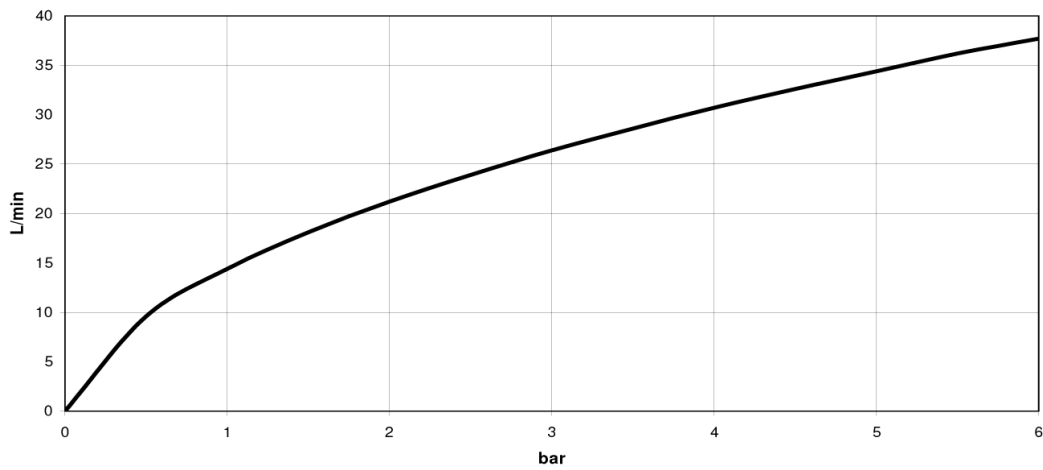

## размерный чертёж

Все величины в мм / дюймах = мм x 0,0394

Ванна - LULU

Смеситель для ванны однорычажный на три отверстия для монтажа на борту ванны или  
Артикульный номер: 27 412 710-06

график расхода