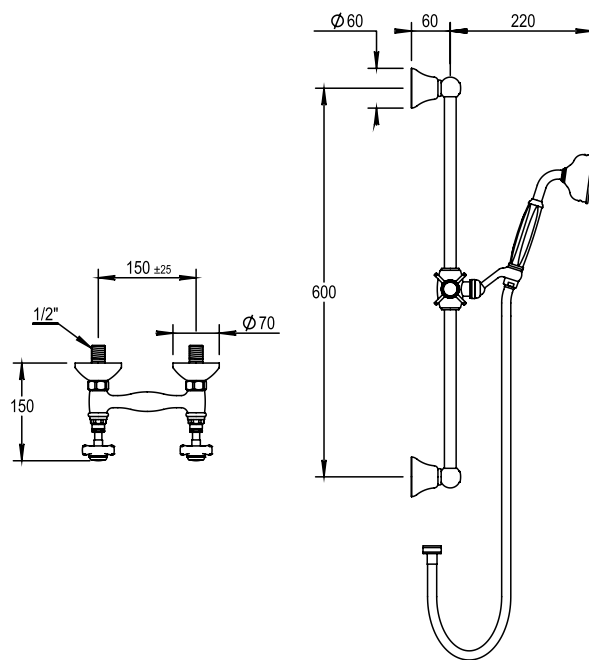

Réf. **28.516**

Mélangeur de douche mural complet, rail + douchette + flexible

CARACTÉRISTIQUES

Mélangeur de douche mural complet entraxe 150 ± 25 mm, rail + douchette + flexible 150 cm

Complete wall shower mixer centers $150 \text{ mm} \pm 25 \text{ mm}$, with rail, handshower, flexible hose 150 cm