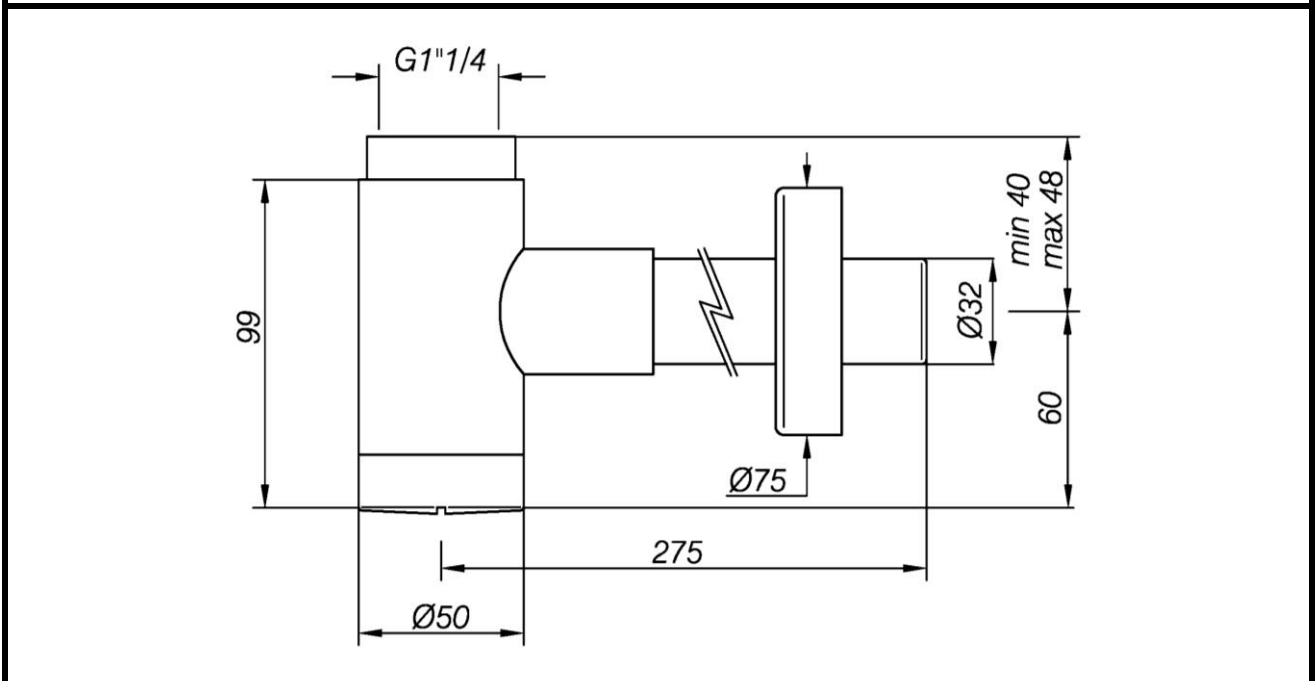

ARTICOLO / Item  
 Artículo / Article

**0416**

- Sifone a bottiglia cilindrico telescopico cromo 1"1/4 per bidet
- Telescopic bottle trap chr.p. 1"1/4 for bidet
- Sifon botella telescòpico para bidet 1"1/4 cromado
- Siphon bidet télescopique 1"1/4 chromé

**Accessori per il collegamento alla piletta di scarico / Accessories for connection to trap**  
 Accesorios para conexión a válvula de desagüe / Accessoires pour le raccordement au vidage

**0415/1**

Prolunga cromata cm 3. filettata MF 1"1/4  
 MF 1"1/4 chrome-plated extension, 3 cm.  
 MF 1"1/4 prolongador cromado, 3 cm.  
 MF 1"1/4 rallonge chromée, 3 cm.