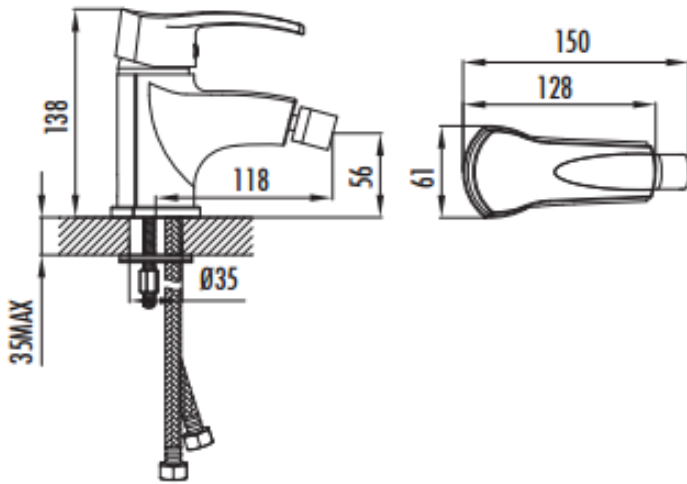

ÖZELLİKLER

SESSİZ SU AKIŞI
SAĞLAYAN PERLATÖR

HAREKETLİ
PERLATÖR

%100 PİRİNÇ

KİREÇ TEMİZLEME
SİSTEMLİ PERLATÖR

KOLAY
TEMİZLEME

Creavit önceden haber vermeksizin, ürünlerde ve teknik detaylarda değişiklik yapma hakkını saklı tutar. Renkler gerçekte olduğundan farklı görünebilir.

Kalite Yönetim Sistemi

Müşteri Memnuniyeti Belgesi

Çevre Yönetim Sistemi

İş Sağlığı ve Güvenliği Yönetim Sistemi

LGA

Alman Standartlarına Uygunluk Belgesi

kiwa

Hollanda Standartlarına Uygunluk Belgesi

GOST - R

Rusya Standartlarına Uygunluk Belgesi

UkrSEPRO

Ukrayna Standartlarına Uygunluk Belgesi

İsrail Standartlarına Uygunluk Belgesi

Nijerya Standartlarına Uygunluk Belgesi

Türk Standartlarına Uygunluk Belgesi