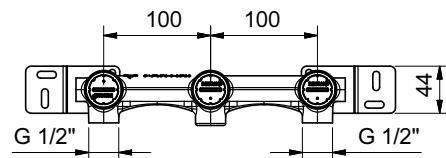

Арт. R010B+R010A

Смеситель из стены для раковины

- вылет 15 см
- ручки
- ограничитель потока воды до 5 л/мин при 3 бар
- картридж керамический 90°
- впуски 1/2"
- без донного клапана

Наружная часть

Отделки:

☐	Хром	53 02 R010B
☐	Nickel PVD	53 95 R010B
☐	Matt Gun Metal PVD	53 P5 R010B
☐	Matt British Gold PVD	53 P6 R010B
☐	Matt Copper PVD	53 P9 R010B

Внутренняя часть

Отделки:

☐	44 00 R010A

Проект:

Комната:

Дата:

Комментарии:

сертификаты:

leadfree