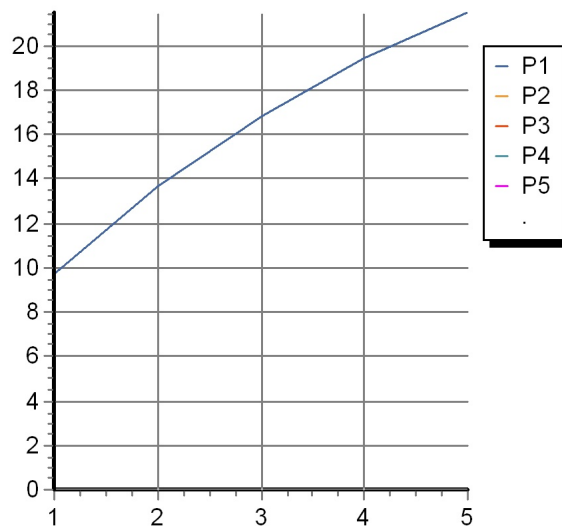

## SHOWER

Z93937

Disegno Complessivo / Overall Drawing

## SHOWER

Z93937

Portate / Flowrates (lt/min)

PRESSIONE PRESSURE	1 BAR	2 BAR	3 BAR	4 BAR	5 BAR
1 RUBINETTO APERTO <i>P1</i>	9,7	13,7	16,8	19,4	21,5
<i>P2</i>					
<i>P3</i>					
<i>P4</i>					
<i>P5</i>					

## SHOWER

Z93937

Pesi e Misure / Weights and Sizes

Peso ( Kg ) Weight ( lb )	0,75 ( Kg )	1,65 ( lb )
Volume test ( dc3 ) - ( in3 )	1,21 ( dc3 )	73,84 ( in3 )
h ( mm ) - ( in )	73,00 ( mm )	2,87 ( in )
L1 ( mm ) - ( in )	127,00 ( mm )	5,00 ( in )
L2 ( mm ) - ( in )	130,00 ( mm )	5,12 ( in )