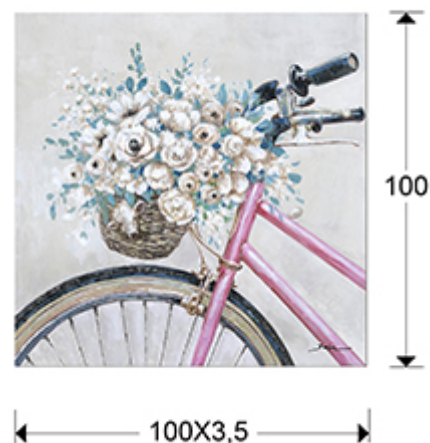

## Provenza

912064

Картины

Картина "Provenza" на подрамнике, написанная акриловой краской.

### РАЗМЕРЫ

Размеры: ↔ 100,0 ↓ 100,0 ↗ 3,5 cm  
Вес: 2,3 Kg

### РАЗМЕРЫ УПАКОВКИ

Вес: 4,0 Kg  
Объём: 0,0670м³  
Размеры: ↔ 105,0 ↓ 106,0 ↗ 6,0 cm