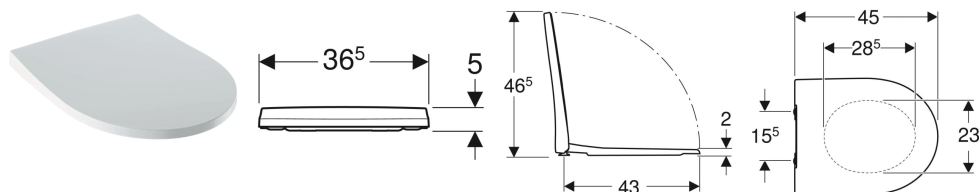

**Сиденье для унитаза Geberit iCon тонкое исполнение**

Образец

**Характеристики**

- Тонкое исполнение
- Крышка унитаза, внахлест
- Антибактериальный

**Технические характеристики**

Материал	Дюропласт
Fastening distance	15.5 см

Арт. №	Цвет / поверхность	Быстроразъемные петли	Функция плавного опускания	Крепление	Материал шарнира
574950000	Белый	Нет	Да	Сверху	Хромированная латунь
500.835.01.1	Белый	Да	Да	Сверху	Хромированная латунь