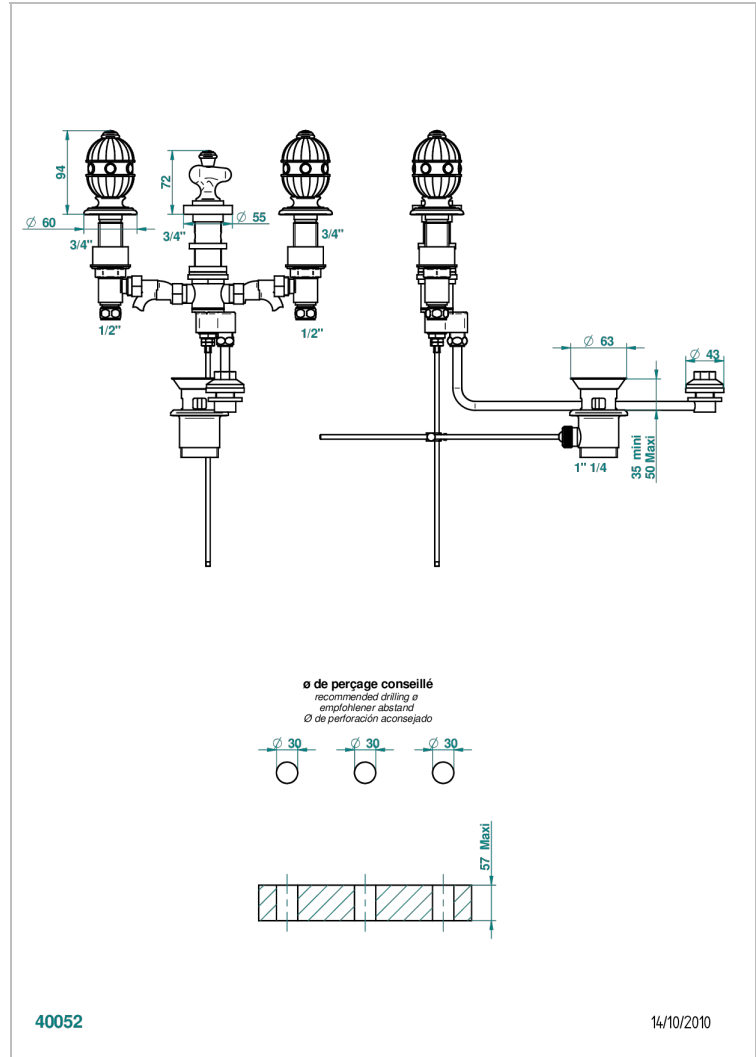

AMBOISE С МАЛАХИТОМ

A1J-207

Смеситель для биде на три отверстия с направленным вверх распылителем и донным клапаном

THG[®]
PARIS

ХАРАКТЕРИСТИКИ

- Amboise с малахитом
- Смеситель для биде на три отверстия с направленным вверх распылителем и донным клапаном