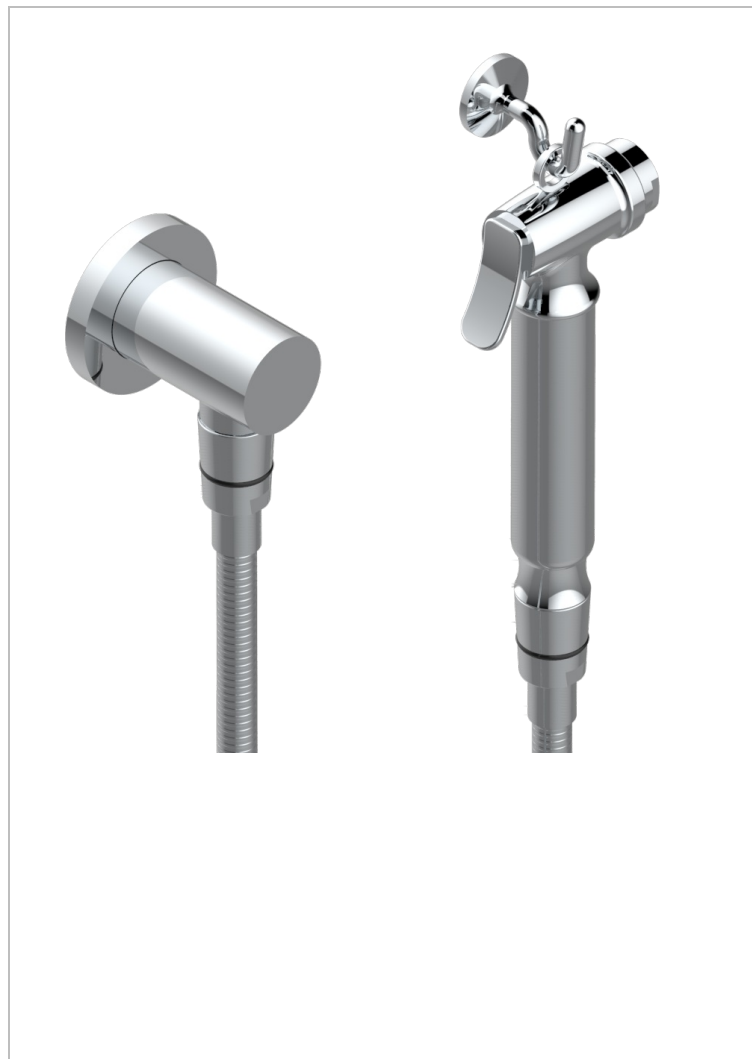

# РОММЕ С ЗОЛОЧЕНИЕМ

A46-5840/7

THG<sup>®</sup>  
PARIS

Душ гигиенический: 1.25 м шланг, крючок, вывод для душа и лейка с клапаном (возможны только следующие покрытия A02, B01, C01, D03, E02, F01, G01, G02)

## ХАРАКТЕРИСТИКИ

- Pomme с золочением
- Душ гигиенический: 1.25 м шланг, крючок, вывод для душа и лейка с клапаном (возможны только следующие покрытия A02, B01, C01, D03, E02, F01, G01, G02)

## ДОСТУПНЫЕ ВАРИАНТЫ ПОКРЫТИЙ

Золото - F01  
Матовый никель - C01  
Никель - B01  
Хром - A02  
Хром/золото - G02