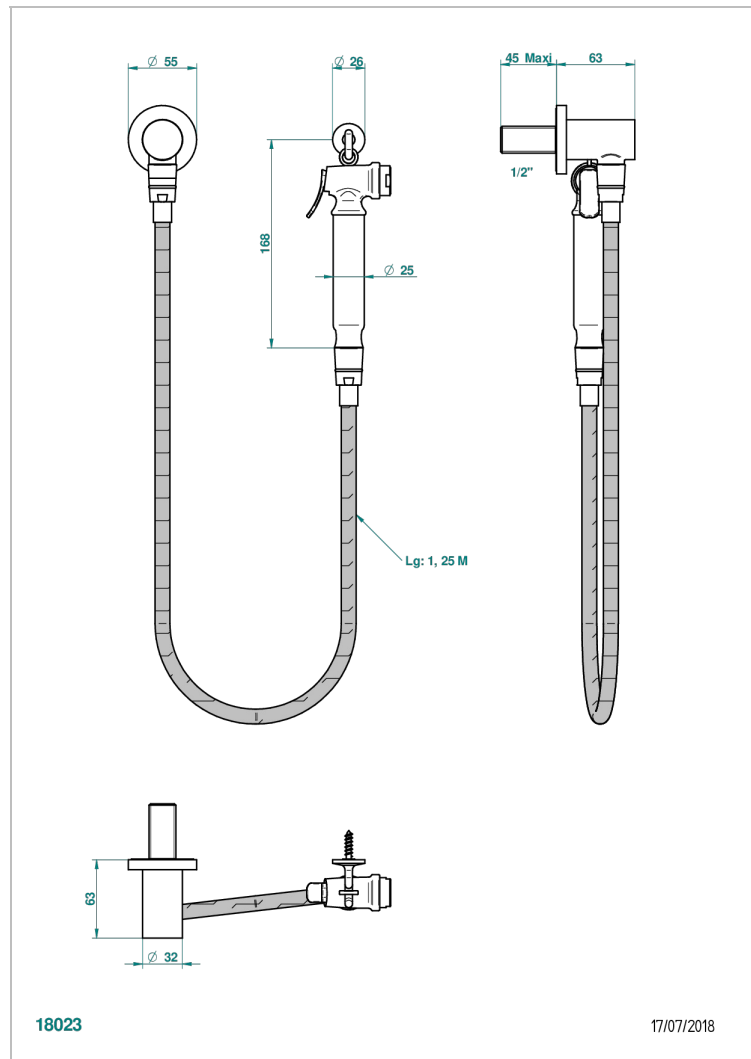

# РОММЕ С ЗОЛОЧЕНИЕМ

A46-5840/7

THG<sup>®</sup>  
PARIS

Душ гигиенический: 1.25 м шланг, крючок, вывод для душа и лейка с клапаном (возможны только следующие покрытия A02, B01, C01, D03, E02, F01, G01, G02)

## ХАРАКТЕРИСТИКИ

- Pomme с золочением
- Душ гигиенический: 1.25 м шланг, крючок, вывод для душа и лейка с клапаном (возможны только следующие покрытия A02, B01, C01, D03, E02, F01, G01, G02)

## ТЕХНИЧЕСКИЕ ХАРАКТЕРИСТИКИ

- Recommandé : 3 bars (max. 5 bars) - Advised : 43,5 psi (max. 72 psi)
- 9,5 l/min à 3 bars (2.5 gpm at 43.5 psi)