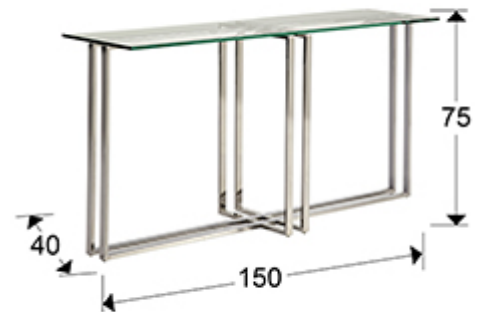

Aurea 586911

Консоли

Консоль с встроенной подсветкой LED, из полированной нержавеющей стали. Столешница из закаленного прозрачного стекла толщиной 10 мм. Светодиодная лента под рассеивателем из белого поликарбоната. Лента LED 27W, 3000 K, 438 Lm.

ОБЩАЯ ИНФОРМАЦИЯ

Каталог: M34 Mobiliario y Decoración
Страница: 58
Код EAN: 8435435323288
Тип: Консоли
Коллекция: Aurea

РАЗМЕРЫ

Размеры: ↔ 150,0 ↓ 75,0 ↗ 40,0 cm
Вес: 27,8 Kg
Packaging weight 1: 9,9 Kg
Packaging weight 2: 17,9 Kg

РАЗМЕРЫ УПАКОВКИ

Вес: 44,0 Kg
Объем: 0,7620м³
Количество упаковок: 2
Размеры упаковки 1: ↔ 162,0 ↓ 85,0 ↗ 52,0 cm
Размеры упаковки 2: ↔ 159,0 ↓ 6,0 ↗ 48,0 cm

ТЕХНИЧЕСКИЕ ХАРАКТЕРИСТИКИ

Класс электробезопасности: Class 3
максимальная мощность: 27W
Напряжение: 12 V
Диммирование: NO
Цветовая температура: 3.000 K
Средний срок службы: 30.000 h