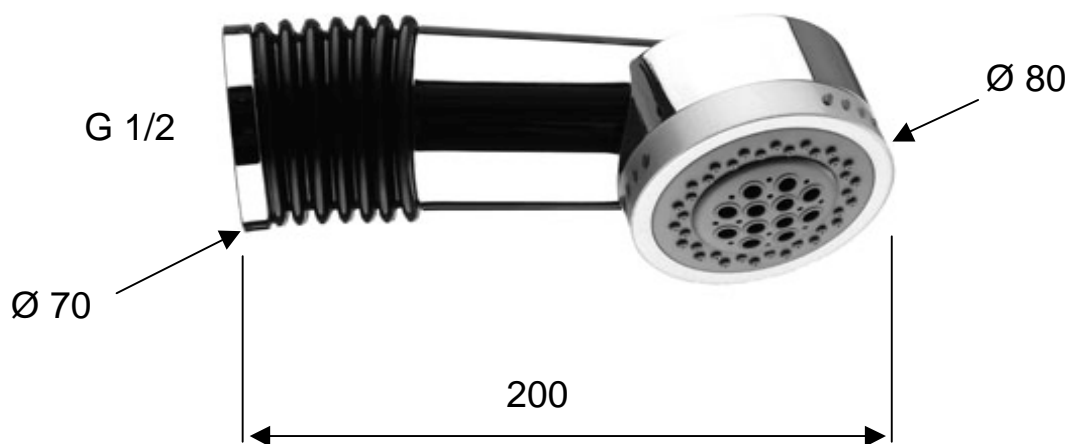

PER IL FISSAGGIO CON FLANGIA , MAX SPESSORE PARETE 25 mm  
FOR FLANGE FIXING , MAX WALL THICKNESS 25 mm

2 FUNZIONI - 2 FUNCTIONS

**MATERIALI / MATERIALS**

ABS CROMATO / CHROME PLATED ABS  
ABS - NBR

**CROMATURA / CHROME PLATING**