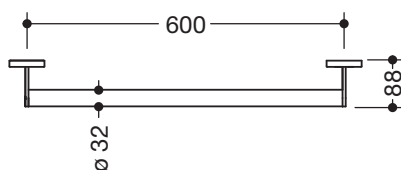

Abmessungen in mm