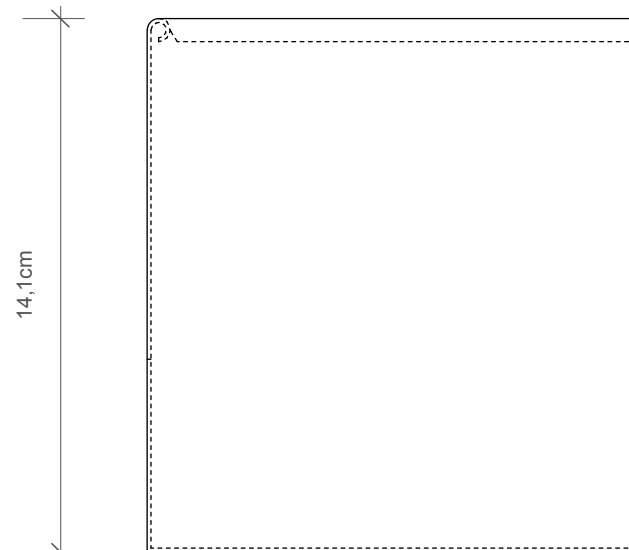

Frontansicht
Front view

27,2cm

Seitenansicht
Side view

13,0cm

Draufsicht
Top view

13,0cm

DW 117

Papiertuchbox
Tissue box

M 1 : 2

27 . 14 . 13 cm

Edelstahl poliert
Stainless steel
polished

Edelstahl matt
Stainless steel matt

Alle Angaben ohne Gewähr.
Maß und Modelländerungen
vorbehalten.
All information without
engagement. Measurement
and changes conditionally.