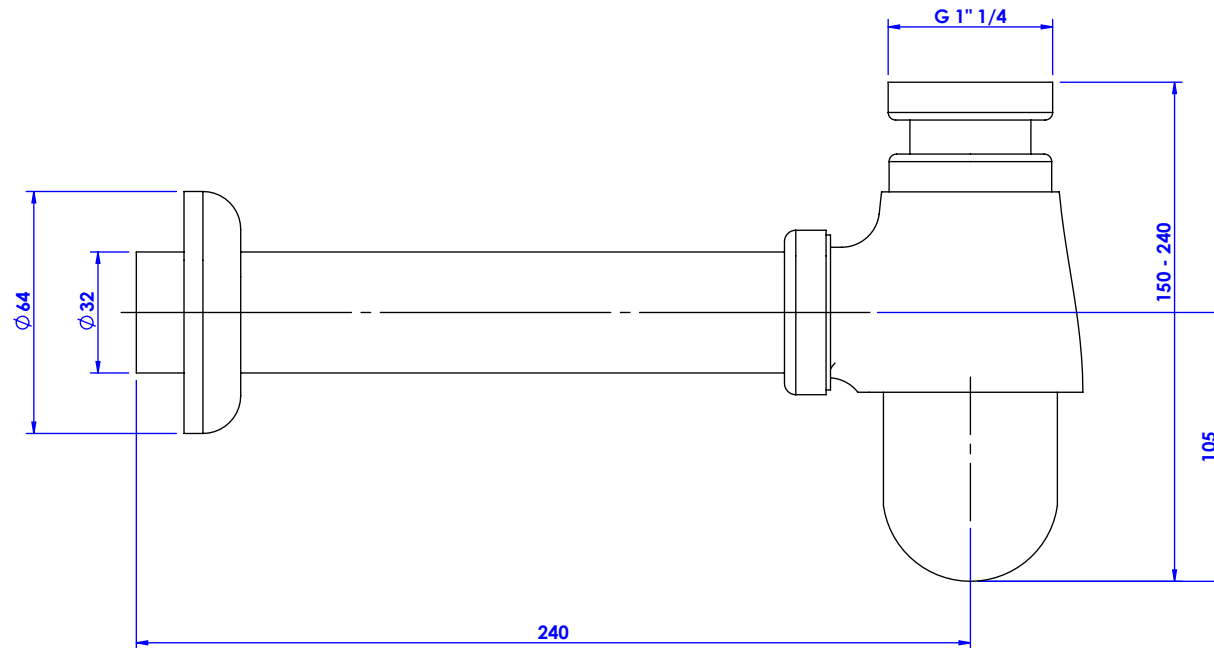

**Siphon de lavabo classique avec tubulure réglable.
Classical basin trap with adjustable tube.**

Ref : C00-101

**Débit / Flow rate : ...l/min (sous 3 bars).
Pression maxi / max pressure : 5 bars.**

CRISTAL & BRONZE