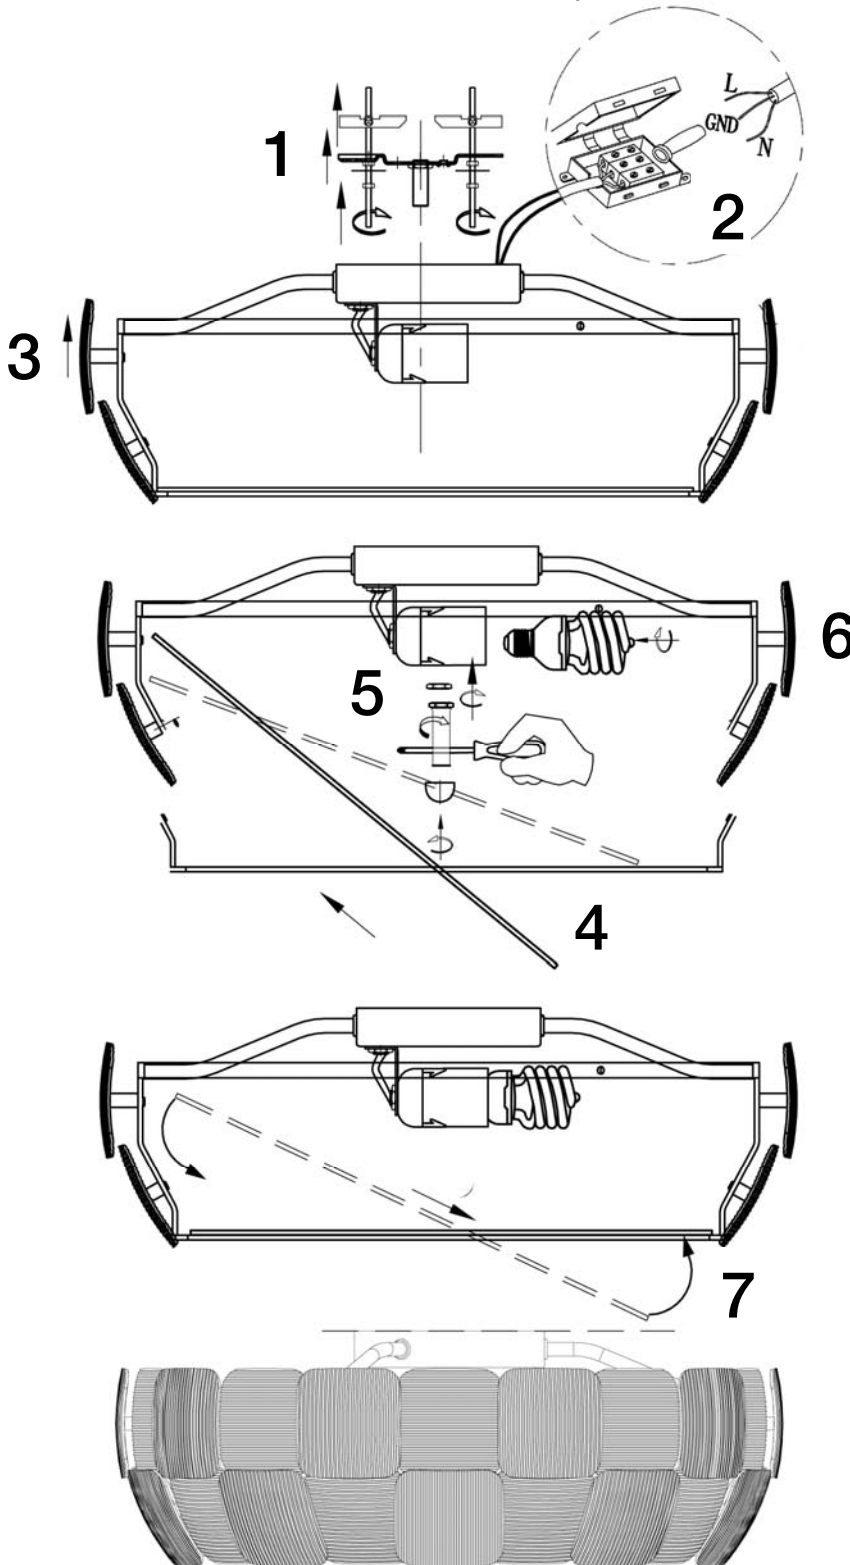

INSTRUCCIONES DE MONTAJE

ASSEMBLING INSTRUCTIONS

ARTÍCULO/ ITEM : 124011, 124123

ATENCIÓN: Schuller recomienda la utilización de balancines suministrados en la instalación de este plafón.
CAUTION: Schuller recommend to use included special screws when installing this ceiling lamp.

ATENCIÓN

Rosque los platos hasta en final.
 No rosque fuertemente./ *When installing the discs, screw slightly till it close the metal frame. Don't over power.*

Limpiar con un paño de algodón humedecido con limpiacristales.
To clean it, use a dampened cotton cloth with glass cleanser.