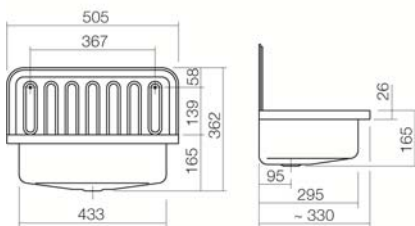

Aform

Ficha técnica

Lavabo-fregadero
AG.STAHLFORM505
Referencia: 1100000000
Diseño de partners: Alape

Propiedades

Nombre del artículo	AG.STAHLFORM505
Referencia	1100000000
Color estándar	Blanco
Superficie especial	-
Variante	sin orificio para grifería, sin rebosadero
Variante especial	-
Medidas	505 x 330 x 362 mm
Material	Acero vitrificado
Peso neto	3,7 kg
Montaje	para la conexión a la pared
Accesorios	-
Indicaciones acerca de la grifería	-

Con grifería de salida vertical (ángulo de impacto 90°) y aireador incorporado, el agua cae de forma óptima sobre orificio de desagüe.

Especificación de texto

Lavabo-fregadero, 505 x 330 mm, vitrificado en el interior y en el exterior, blanco, sin orificio para grifería, sin rebosadero, borde de plástico en azul oscuro, incluye válvula de desagüe con cadena y tapón, sin rejilla abatible, sin ALUROS