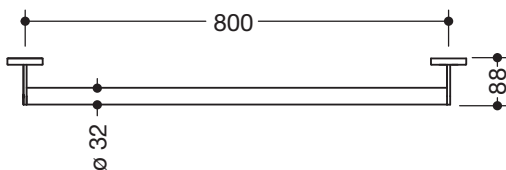

Produktdatenblatt
Haltegriff 900.36.00540

HEWI

Haltegriff 900.36.00540

- gerade Stange mit zur Wand ausgeführten Stützen und Rosetten
- Achsmaß 800 mm, 88 mm tief
- Stangendurchmesser 32 mm, Rohrstärke 2 mm, Rosettendurchmesser 70 mm
- aus hochwertigem Edelstahl, verchromt
- inklusive korrosionsfreiem und geprüftem HEWI Befestigungsmaterial zur Wandmontage sowie Dichtband zur Abdichtung der Bohrpunkte
- geeignet für alle HEWI Einhängesitze

Abbildung ähnlich

Abmessungen in mm

Oberfläche

Chr

Alternative Oberflächen

XA

DX

DC