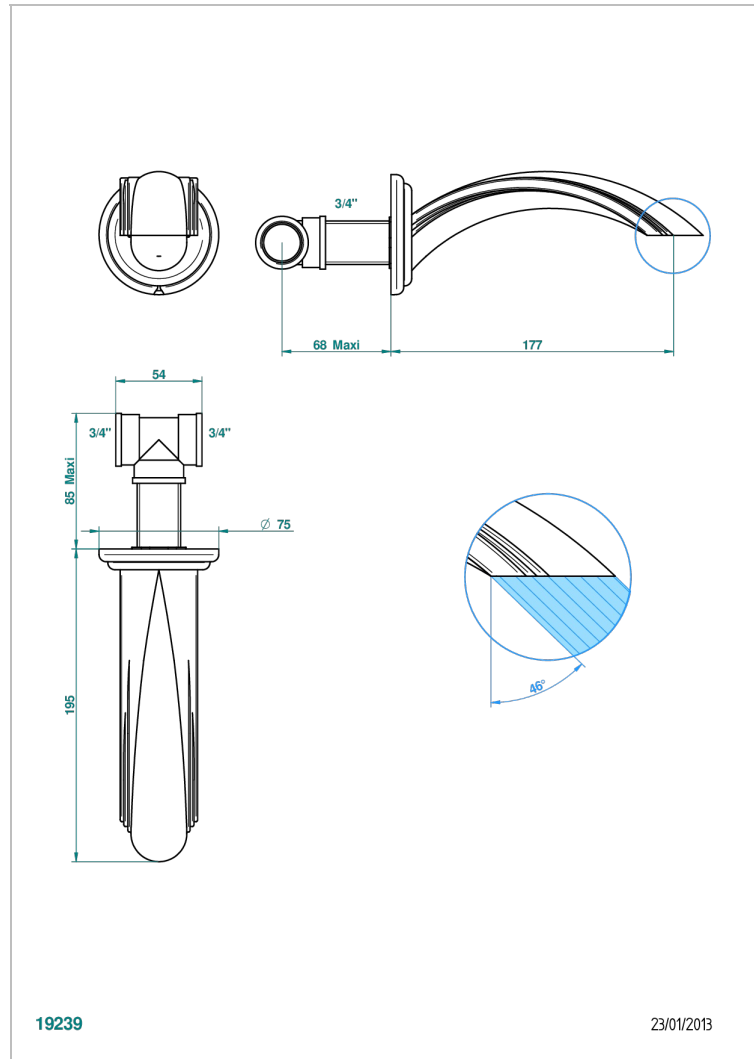

CHEVERNY С ЛАЗУРИТОМ

A1T-22G

Излив для ванны встраиваемый в стену - ГОЛИАФ

THG[®]
PARIS

ХАРАКТЕРИСТИКИ

- Cheverny с лазуритом
- Излив для ванны встраиваемый в стену - ГОЛИАФ

ДОСТУПНЫЕ ВАРИАНТЫ ПОКРЫТИЙ

Blush PVD - H62
Graphite PVD - H64
Matt Umber PVD - H67
Matt blush PVD - H60
Matt graphite PVD - H65
Umber PVD - H66

Аранья (чёрный никель) - D24
Золото - F01
Матовое золото - F07
Матовое светлое золото - F31
Матовый никель - C01
Матовый хром - C02

Никель - B01
Покрытие PVD бронза - F33
Покрытие PVD золотистый цвет - H52
Покрытие PVD латунь - H49
Покрытие PVD матовая бронза - F34
Покрытие PVD матовая латунь - H50

Покрытие PVD матовый золотистый - H53
Покрытие PVD матовый никель - H56
Покрытие PVD никель - H55
Розовое золото - F27
Сатинированное золото - F03
Сатинированное светлое золото - F32

Сатинированный хром - C03
Светлое золото - F30
Серебро с родием - F18
Состаренный никель - H28
Хром - A02
Хром/золото - G02