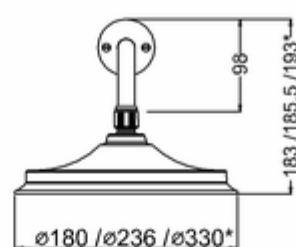

Burlington®

ДУШЕВАЯ СТОЙКА С ВСТРОЕННЫМ ТЕРМОСТАТОМ TF15 С ДУШЕВОЙ НАСАДКОЙ 6"

TF15 Душевой комплект Trent встраиваемый, с 1 выпуском, цвет хром (без душевой насадки)
V16 Душевая насадка 6"

* Three options of shower heads
(6 inch, 9 inch and 12 inch)