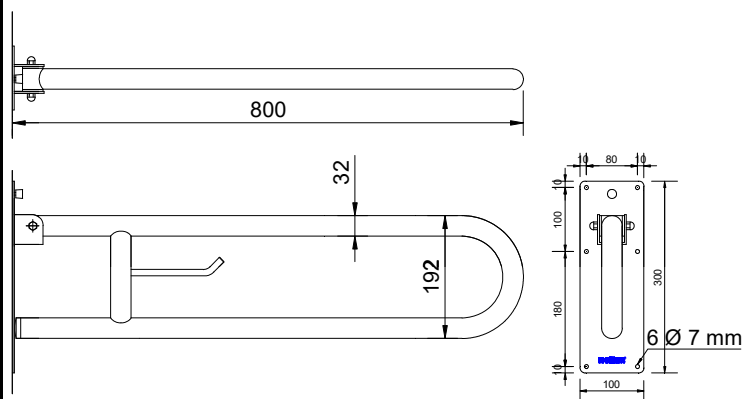

Поручень откидной

- Поручень опорный, откидной.
 - Предназначен для туалетов, адаптированных для людей с ограниченными физическими возможностями.
 - Нержавеющая сталь, глянцевая отделка.
- Доступен также в атласной отделке (NOFER 15051.80.S) и белый нейлон (NOFER 15051.80.W).

Изображение соответствует 15051.80.S

ТЕХНИЧЕСКИЕ ХАРАКТЕРИСТИКИ

- Изготовлен из нержавеющей стали AISI 304 глянцевая отделка.
 - Длина: 800 мм.
 - Размер настенной пластины: 300 x 100 мм.
 - Стержни \varnothing 32 мм.
 - С держателем рулона. Доступно также без держателя рулона (NOFER 15051.SP.80.Бе).
 - Рекомендуемая высота установки 70-75 см от верхнего поручня до готового пола
- Винты из нержавеющей стали в комплекте.

КРАТКОЕ ОПИСАНИЕ

Откидной опорный поручень NOFER, вертикальный, из нержавеющей стали AISI 304 глянцевая отделка. С тормозом, держателем рулона и анти-проводящий комплект. Длина: 800 мм. стержни \varnothing 32 мм.

ТЕХНИЧЕСКИЙ ЧЕРТЁЖ

Размеры в мм.

NOFER S.L.
 Avenida de la fama, 118
 08940 · Cornellà de Llobregat (Barcelona)
 Tel +34 934 742 423 · Fax +34 934 743 548
 nofer@nofer.com · www.nofer.com

 Товары
 Связанные