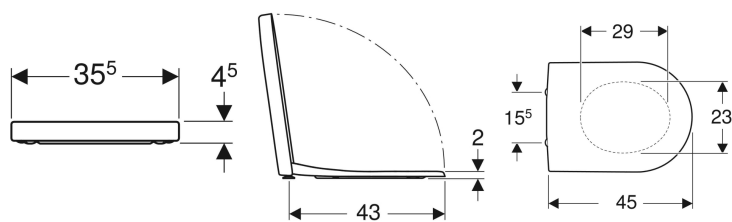

Сиденье для унитаза Geberit iCon

Образец

Характеристики

- Крышка унитаза, внахлест

Технические характеристики

| | |
|--------------------|-----------|
| Материал | Дюропласт |
| Fastening distance | 15.5 см |

| Арт. № | Цвет / поверхность | Быстроразъемные петли | Функция плавного опускания | Крепление | Материал шарнира |
|--------------|--------------------|-----------------------|----------------------------|-----------|----------------------|
| 500.670.01.1 | Белый | Да | Да | Сверху | Хромированная латунь |
| 574130000 | Белый | Нет | Да | Сверху | Хромированная латунь |
| 574120000 | Белый | Нет | Нет | Сверху | Нержавеющая сталь |