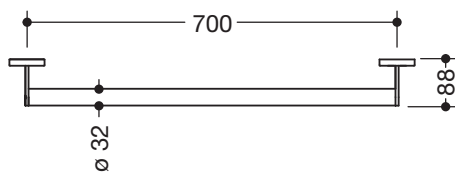

### Haltegriff 900.36.00460

- gerade Stange mit zur Wand ausgeführten Stützen und Rosetten
- Achsmaß 700 mm, 88 mm tief
- Stangendurchmesser 32 mm, Rohrstärke 2 mm, Rosettendurchmesser 70 mm
- aus hochwertigem Edelstahl, pulverbeschichtet in den HEWI Farben DX (Weiß tiefmatt), DC (Schwarz tiefmatt), AY (Hellgrau Perlglimmer tiefmatt) und SC (Dunkelgrau Perlglimmer tiefmatt)
- inklusive korrosionsfreiem und geprüftem HEWI Befestigungsmaterial zur Wandmontage sowie Dichtband zur Abdichtung der Bohrpunkte
- geeignet für alle HEWI Einhängesitze

### Abmessungen in mm