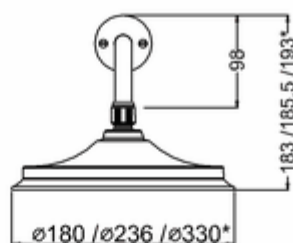

Burlington®

ДУШЕВАЯ СТОЙКА С ВСТРОЕННЫМ ТЕРМОСТАТОМ TF1S С ДУШЕВОЙ НАСАДКОЙ 12"

TF1S Душевой комплект Trent встраиваемый, с 1 выпуском, цвет хром (без душевой насадки)
V60/ARCV60 CHR Душевая насадка 12"

* Three options of shower heads
(6 inch, 9 inch and 12 inch)