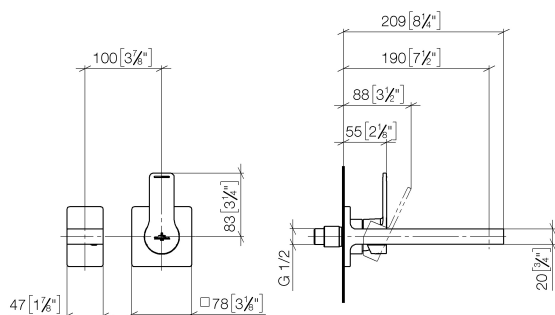

Умывальник - JUST

Смеситель для умывальника однорычажный настенный без сливного гарнитура - хром

Артикульный номер: 36 860 965-00

- вылет 190 мм
- неподвижный излив
- круглая обогащенная воздухом струя
- диаметр отверстия под излив 37 мм
- диаметр отверстия, однорычажный смеситель 57 мм
- розетка для однорычажного смесителя 78 x 78 мм
- розетка для излива 78 x 78 мм
- расход макс. 5,7 л/мин
- не содержит свинца
- Группа смесителей согл. DIN 4109: 1
- (ADA)

хром

Для данного артикула требуются комплектующие.

размерный чертеж

mm [inches]

Все величины в мм / дюймах = мм x 0,0394