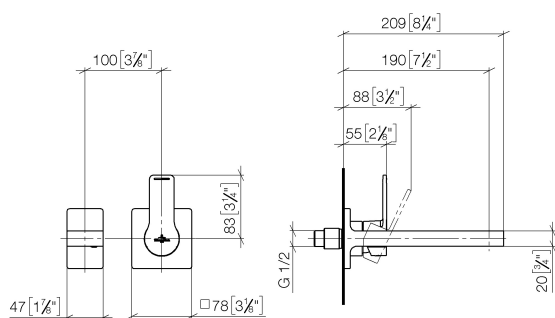

Умывальник - JUST

Смеситель для умывальника однорычажный настенный без сливного гарнитура - хром

Артикульный номер: 36 860 965-00

- вылет 190 мм
- неподвижный излив
- круглая обогащенная воздухом струя
- диаметр отверстия под излив 37 мм
- диаметр отверстия, однорычажный смеситель 57 мм
- розетка для однорычажного смесителя 78 x 78 мм
- розетка для излива 78 x 78 мм
- расход макс. 5,7 л/мин
- не содержит свинца
- Группа смесителей согл. DIN 4109: 1
- (ADA)

хром

Для данного артикула требуются комплектующие.

размерный чертеж

mm [inches]

Все величины в мм / дюймах = мм x 0,0394

Умывальник - JUST

Смеситель для умывальника однорычажный настенный без сливного гарнитура - хром

Артикульный номер: 36 860 965-00

график расхода

Умывальник - JUST

Смеситель для умывальника однорычажный настенный без сливного гарнитура - хром

Артикульный номер: 36 860 965-00

35 816 970 90

смеситель настенный
однорычажный скрытого
монтажа смеситель справа

-

35 860 970 90

смеситель настенный
однорычажный скрытого
монтажа смеситель справа

-