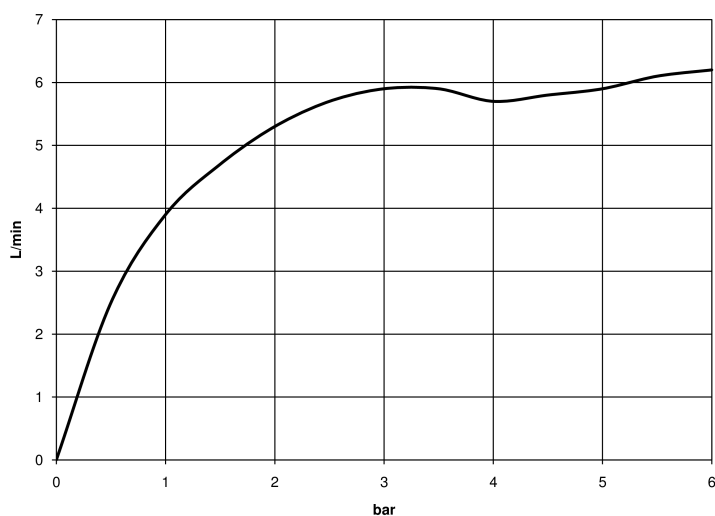

Умывальник - JUST

Смеситель для умывальника однорычажный настенный без сливного гарнитура - хром

Артикульный номер: 36 860 965-00

график расхода