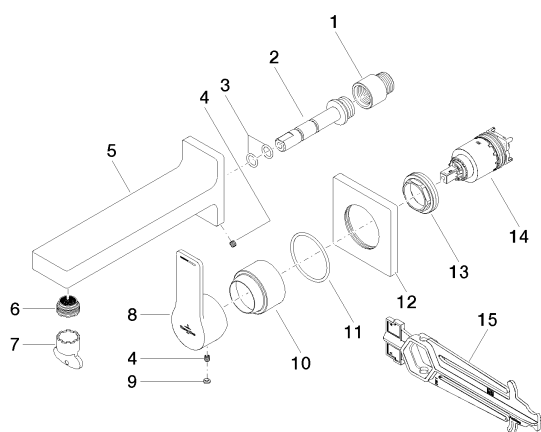

### Спецификация запасных частей

№	Артикульный №	Наименование	Расходуемое кол-во
1	09 24 03 072 10 90	Удлинение 1/2" x 20 мм -	1
2	09 24 04 135 90	нипель Ø 25 x 90 мм -	1
3	09 14 10 008 90	O-Ring 10,0 x 2,0 мм -	2
4	09 31 11 030 90	Крепление M5 x 5 мм -	2
5	09 11 96 002-00	Излив 47 x 78 x 209 мм - хром	1
6	09 29 03 070 90	Aerator insert M21,5x1 5,7 л/мин. -	1
7	04 30 09 024 00 90	Монтажный ключ -	1
8	09 20 96 013-00	Ручка 106 x 45 x 31 мм - хром	1
9	90 31 20 087 00-00	Покрытие Ø 7 x 2,1 мм - хром	1
10	09 11 02 021-00	чехол Ø 45 x 34,5 мм - хром	1
11	09 14 10 049 90	O-Ring 45,69 x 2,62 мм -	1
12	09 27 71 022-00	крышка 78 x 78 x 9 x Ø 45,7 мм - хром	1
13	09 24 04 105 90	Крепление Ø 40 x 12 мм -	1
14	90 15 05 064 01 90		1
15	09 30 09 064 90	Монтажный ключ 10 Nm -	1