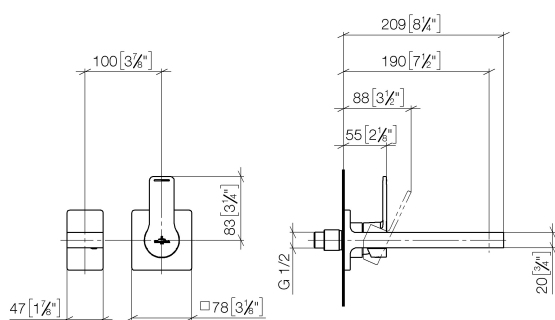

## Умывальник - JUST

Смеситель для умывальника однорычажный настенный без сливного гарнитура - хром

Артикульный номер: 36 860 965-00

- вылет 190 мм
- неподвижный излив
- круглая обогащенная воздухом струя
- диаметр отверстия под излив 37 мм
- диаметр отверстия, однорычажный смеситель 57 мм
- розетка для однорычажного смесителя 78 x 78 мм
- розетка для излива 78 x 78 мм
- расход макс. 5,7 л/мин
- не содержит свинца
- Группа смесителей согл. DIN 4109: 1
- (ADA)

### размерный чертеж

mm [inches]

Все величины в мм / дюймах = мм x 0,0394

### Спецификация запасных частей

№	Артикульный №	Наименование	Расходуемое кол-во
1	09 24 03 072 10 90	Удлинение 1/2" x 20 мм -	1
2	09 24 04 135 90	нипель Ø 25 x 90 мм -	1
3	09 14 10 008 90	O-Ring 10,0 x 2,0 мм -	2
4	09 31 11 030 90	Крепление M5 x 5 мм -	2
5	09 11 96 002-00	Излив 47 x 78 x 209 мм - хром	1
6	09 29 03 070 90	Aerator insert M21,5x1 5,7 л/мин. -	1
7	04 30 09 024 00 90	Монтажный ключ -	1
8	09 20 96 013-00	Ручка 106 x 45 x 31 мм - хром	1
9	90 31 20 087 00-00	Покрытие Ø 7 x 2,1 мм - хром	1
10	09 11 02 021-00	чехол Ø 45 x 34,5 мм - хром	1
11	09 14 10 049 90	O-Ring 45,69 x 2,62 мм -	1
12	09 27 71 022-00	крышка 78 x 78 x 9 x Ø 45,7 мм - хром	1
13	09 24 04 105 90	Крепление Ø 40 x 12 мм -	1
14	90 15 05 064 01 90		1
15	09 30 09 064 90	Монтажный ключ 10 Nm -	1