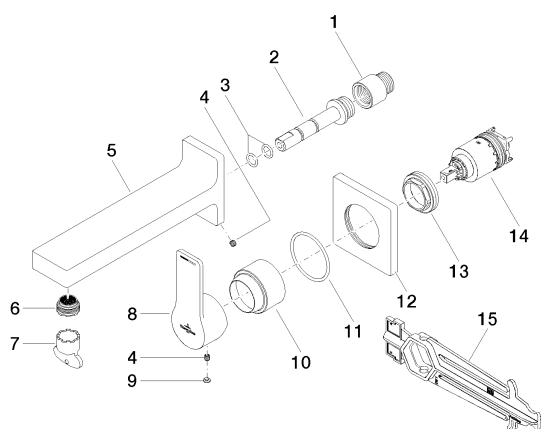

Умывальник - JUST

Смеситель для умывальника однорычажный настенный без сливного гарнитура - хром

Артикульный номер: 36 860 965-00

Спецификация запасных частей

№	Артикульный №	Наименование	Расходуемое кол-во
1	09 24 03 072 10 90	Удлинение 1/2" x 20 мм -	1
2	09 24 04 135 90	нипель Ø 25 x 90 мм -	1
3	09 14 10 008 90	O-Ring 10,0 x 2,0 мм -	2
4	09 31 11 030 90	Крепление M5 x 5 мм -	2
5	09 11 96 002-00	Излив 47 x 78 x 209 мм - хром	1
6	09 29 03 070 90	Aerator insert M21,5x1 5,7 л/мин. -	1
7	04 30 09 024 00 90	Монтажный ключ -	1
8	09 20 96 013-00	Ручка 106 x 45 x 31 мм - хром	1
9	90 31 20 087 00-00	Покрытие Ø 7 x 2,1 мм - хром	1
10	09 11 02 021-00	чехол Ø 45 x 34,5 мм - хром	1
11	09 14 10 049 90	O-Ring 45,69 x 2,62 мм -	1
12	09 27 71 022-00	крышка 78 x 78 x 9 x Ø 45,7 мм - хром	1
13	09 24 04 105 90	Крепление Ø 40 x 12 мм -	1
14	90 15 05 064 01 90		1
15	09 30 09 064 90	Монтажный ключ 10 Nm -	1