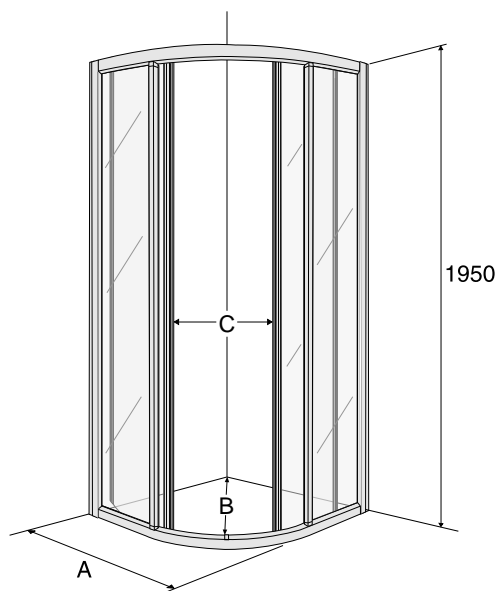

Ifö Solid kvartsrund duschvägg SVR VK

Vitlackerade profiler med klart härdat säkerhetsglas. Höjd: 1950 mm

Produkt	Ifö nr	RSK nr
SVR VK 88 80 x 80 cm	0607080	739 41 00
SVR VK 99 90 x 90 cm	0607580	739 41 01

SVR	A	B	C
80x80	790 - 810	920	510
90x90	890 - 910	1060	510