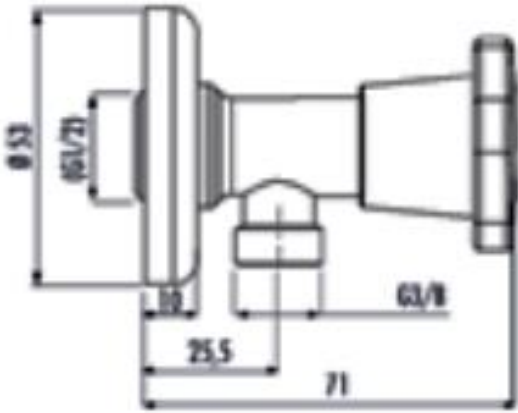

TEKNİK ÇİZİM

ÖZELLİKLER

Creavit önceden haber vermeksizin, ürünlerde ve teknik detaylarda değişiklik yapma hakkını saklı tutar. Renkler gerçekte olduğundan farklı görünebilir.

Kalite Yönetim Sistemi

Müşteri Memnuniyeti Belgesi

Çevre Yönetim Sistemi

İş Sağlığı ve Güvenliği Yönetim Sistemi

LGA

Alman Standartlarına Uygunluk Belgesi

kiwa

Hollanda Standartlarına Uygunluk Belgesi

GOST - R

Rusya Standartlarına Uygunluk Belgesi

UkrSEPRO

Ukrayna Standartlarına Uygunluk Belgesi

İsrail Standartlarına Uygunluk Belgesi

Nijerya Standartlarına Uygunluk Belgesi

Türk Standartlarına Uygunluk Belgesi