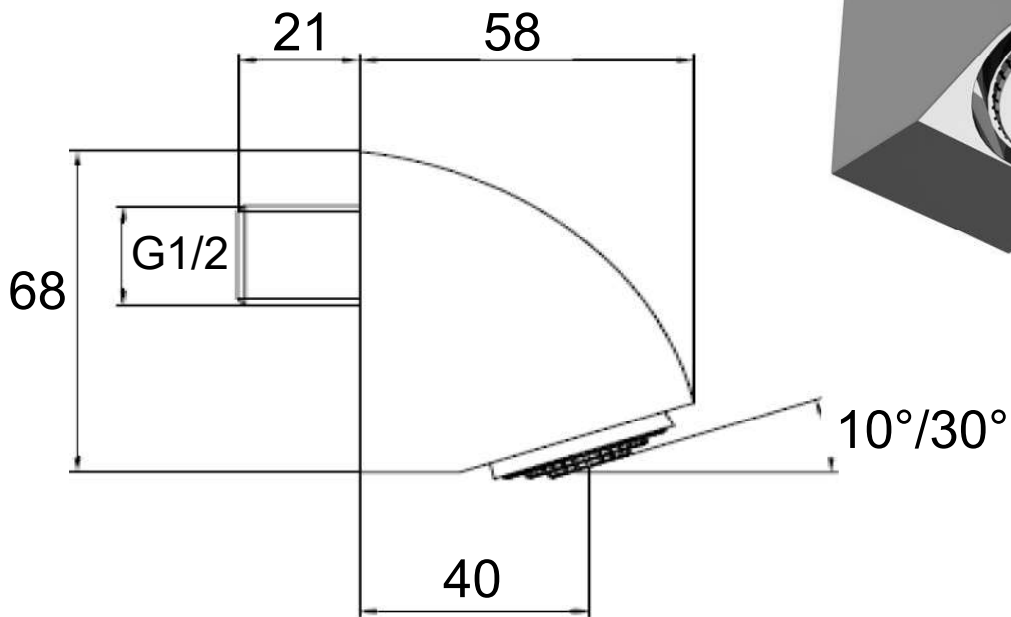

DANIEL

SCHEDA TECNICA TECHNICAL FEATURES

ART. COD.

A560AV

SOFFIONE DOCCIA ANTIVANDALO E ANTIMPICCAGIONE CON GETTO REGOLABILE
ANTI VANDAL AND ANTI HANGING SHOWER HEAD WITH MOVABLE JET

MATERIALI / MATERIALS

OTTONE CROMATO / CHROME PLATED BRASS